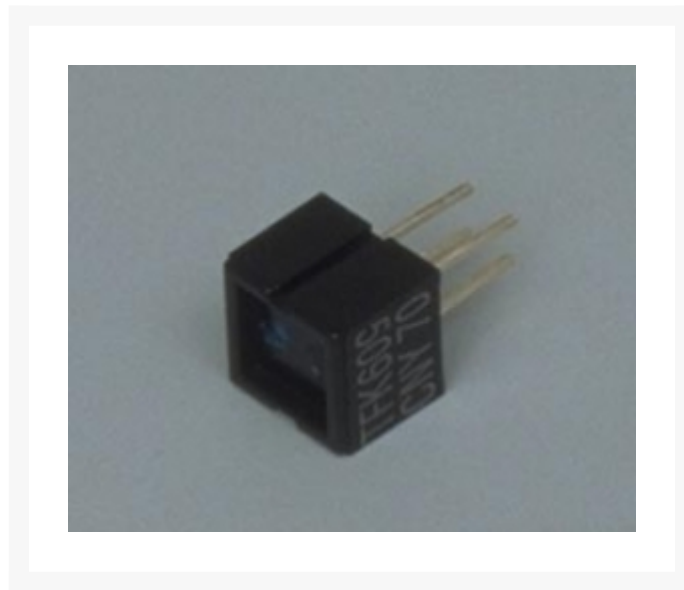

REFLEX COUPLER CTR >1.5%

€ 1,75

Excl. BTW: € 1,45

Afbeeldingen

Beschrijving

OPTO SENSOR 32V 1.5%

Productinformatie

Artikelnummer	CNY70
Merk	Merk