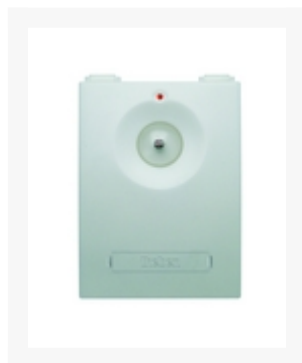

SCHEMERSCHAKELAAR WIT OPBOUW IP55 230V 2300W

€ 57,50

Excl. BTW: € 47,52

Afbeeldingen

Beschrijving

Schemerschakelaar met, In en Uitschakelvertraging 40 Seconden, Gevoeligheid instelbaar van 5-200 Lux, Controle LED, Lichtsensor met Lichtinvalshoek van l 180°, Behuizing met Kabelinvoer voor onder en achterzijde, IP55, 118x85x50mm, voor wandmontage en Mastbevestiging, met Montage-Adapterplaat, Relais-Schakelkontakt 1 maak 230V/10A

Productinformatie

Artikelnummer	LUNA126
Merk	THEBEN
Is on Sale	Nee