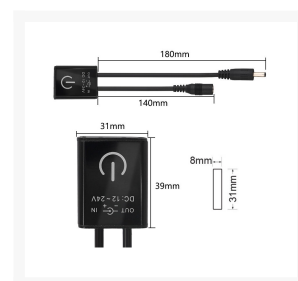

### Beschrijving

Type: LED bewegingssensor PWM  
Ingangsspanning: DC12-24V  
Uitgangsspanning: DC12-24V  
Uitgangsstroom: < 3A  
Maximale belasting vermogen: 72W  
Uitgangsvermogen: 12V ≤ 36W; 24V ≤ 72W  
Product size: L39 \* W31 \* H8mm  
DC plug (5.5\*2.1mm)