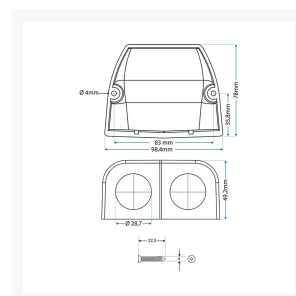

### Beschrijving

Met dit opbouwframe werk je gemakkelijk jouw  $\varnothing 29\text{mm}$  inbouwaccessoires weg.

Specificaties:

Kleur: zwart

Materiaal: kunststof

Afmetingen: 78 x 99 x 49 mm (L x B x D)

Inbouwdiameter: 29 mm