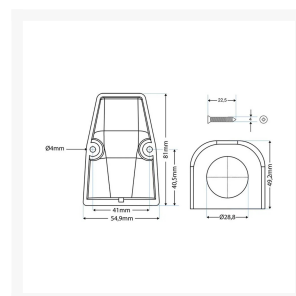

### Afbeeldingen

### Beschrijving

Met dit opbouwframe werk je gemakkelijk jouw  $\varnothing 29$ mm inbouwaccessoires weg.

#### Specificaties:

Kleur: zwart

Materiaal: kunststof

Afmetingen: 82 x 55 x 49 mm (L x B x D)

Inbouwdiameter: 29 mm

Afstand schroefgaten: 42 mm

Diameter schroefgaten: 4 mm

---