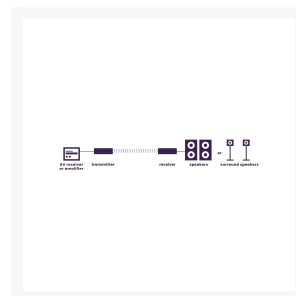

SPEAKER ANYWHERE 650 WIRELESS SPEAKERS CONNECTION

€ 149,00

Excl. BTW: € 123,14

Afbeeldingen

Beschrijving

Met deze draadloze luidsprekerkabel sluit je de (rear)speakers van een surround set draadloos aan. Geen losliggende audiokabels meer door je kamer! De Speaker Anywhere 650 staat garant voor digitale overdracht wat zorgt voor audio met een hoge resolutie. De set is uit te breiden met max. 2 extra ontvangers (los verkrijgbaar) zodat je het geluid desgewenst naar speakers in een andere ruimte stuurt. Het is ook mogelijk om een extra ontvanger te gebruiken om beide speakers draadloos aan te sluiten op de av-receiver/ versterker, zonder dat er een kabel nodig is tussen beide speakers. Gebruik meerdere sets in een ruimte om ook je front speakers draadloos te maken!

Hoge resolutie audio

Ingebouwde versterker

Volume volgt de volume-instelling van de av-receiver

Ondersteunt meerdere ontvangers (max. 3)

Productinformatie

Artikelnummer	SA650
Merk	MARMITEK
Is on Sale	Nee