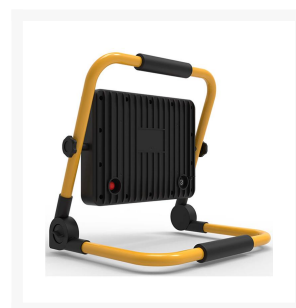

### Beschrijving

Altijd voldoende licht op je werkplek met deze LED floodlight met accu.

De lamp is door zijn brede gradenbundel van 90° geschikt voor veel verschillende toepassingen.

Ben je aan het verbouwen, ben je tot laat buiten aan het werk? Met dit compacte en lichte armatuur heb je altijd voldoende licht bij de hand.

De lamp beschikt over een handige standaard. Hierdoor is de lamp gemakkelijk overal neer te zetten.

Met deze lamp kan je buiten klussen zonder dat je last hebt van kabels. De snoerloze lamp beschikt over een 15AH 3.2V batterij, daardoor gaat de batterij maximaal 16 uur lang mee (op de laagste stand).

Deze bouwlamp heeft een lichtopbrengst van 2000 Lumen, waardoor je altijd een krachtige lichtbron bij de hand hebt.

De lamp beschikt over een IP65-certificering. Hierdoor is de floodlight bestand tegen waterstralen en is de led werklamp uitermate geschikt voor buitengebruik.

Afmetingen:

Lengte 231mm

Breedte 282mm

Hoogte 275mm

Levensduur 25.000 uur

Geleverd Inclusief USB kabel

Materiaal ABS, PC