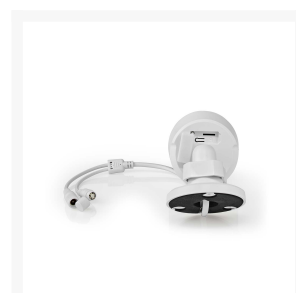

EXTRA CAMERA VOOR VR201SET

€ 79,94

Excl. BTW: € 66,07

Afbeeldingen

Beschrijving

- Draadloze verbinding tussen basisstation en camera's voor eenvoudige installatie
- Camera's zijn Full HD 1080p en ondersteunen zowel nachtzicht als 2-weg audio om via camera's te luisteren en te spreken
- Uitbreiding van de VR201SET-beveiligingsconfiguratie

Productspecificaties

Breedte	75 mm
Hoogte	75 mm
Diepte	150 mm
Gewicht	268 g

Kleur	Wit
Ingebouwde microfoon	Ja
Ingangsstroom	1.0 A
Materiaal	Kunststof
Stekkertype	Euro / Type-C (CEE 7/16)
Geïntegreerde luidsprekers	Ja
IP-codering	IP65
Maximale stroomverbruik	12 W
Maximale resolutie	Full HD 1080p
Megapixels	2 MPixel
Kabellengte voedingsadapter	1.00 m
Maximaal zendvermogen	18 dBm
Frames per seconde	15 fps
App beschikbaar voor	Android™ IOS
Kijkhoek	100 °
Beeld Chip	1/2.9" CMOS
Type stroombron	Netvoeding
Inclusief muurbeugel	Ja
Accessoires	Installatiemateriaal AC-Adapter EU-Stekker
Vormgeving camera	Bullet
Interface	DC
Ondersteunde draadloze technologie	2.4 GHz
Binnen / Buiten	Binnen & Buiten
Bedrijfstemperatuurbereik	-20 - 50 °C
Maximale antenne versterking	5 dBi
Bediening door mobiele app	Ja
Nachtzicht	Ja

Artikelnummer	VRC01CWT
Merk	NEDIS
Is on Sale	Nee