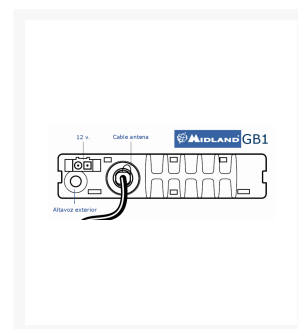

MOBIELE PMR 446MHZ 0,5W 16KAN ANALOOG

€ 139,95

Excl. BTW: € 115,66

Afbeeldingen

Beschrijving

Midland introduceert, als eerste op de markt, een PMR 446 mobiele transceiver met de naam Midland GB1. De Midland GB1 doet denken aan een 27 MHz transceiver maar is een PMR 446 transceiver met een frequentiebereik van 446.00625 t/m 446.09375 MHz en een zendvermogen van 0,5 Watt. De Midland GB1 heeft een flip-functie waardoor u de Midland GB1 kunt monteren met de luidspreker naar boven of naar beneden. Het display is zo in te stellen dat deze in alle standen af te lezen is.

De geïntegreerde (deze kan niet gedemonteerd worden) magneetvoet antenne heeft een vaste coax kabel met een lengte van 4.0 meter en kan worden geplaatst op bv het dak van een voertuig, boot e.a zodat u aanzienlijk meer bereik heeft. De Midland GB1 werkt alleen op 12 Volt.

De Midland GB1 is ideaal voor het gebruik in een camper, boot e.a of bij beveiliging/bouw werkzaamheden. De Midland GB1

kan ook gebruikt worden als basis station i.c.m met een externe voeding van 12 Volt. De Midland GB1 communiceert met alle andere Midland PMR 446 portofoons zoals de Midland G5, G6, G7, G8, G10 e.a.

Inhoud verpakking

- 1 Midland GB 1 (export versie)
- 1 Microfoon (geïntegreerd)
- 1 Magneetvoet antenne (geïntegreerd) met 4.0 meter gemonteerd
- 1 12V Stroomkabel met sigarettenaansteker plug
- 1 Bevestiging beugel en schroeven
- 1 Handleiding