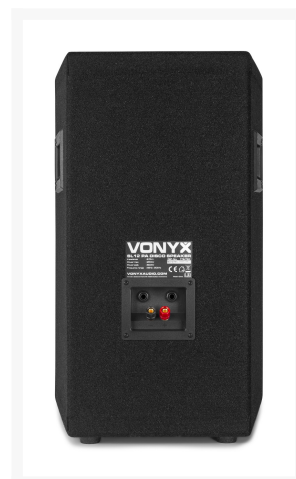

### Beschrijving

De SL-serie bestaat uit een serie DJ/PA-luidsprekers in verschillende maten en uitvoeringen met oplopende wattages. De SL-serie is gebouwd uit speakers met hoogwaardige componenten en is ontworpen om in elk detail uitzonderlijk geluid te leveren. Deze speakers kunnen eenvoudig op een statief gemonteerd worden of op zijn kant worden gelegd als podiummonitor. De robuuste zwarte carpet-bedecking en de robuuste grille zorgen ervoor dat deze luidsprekers klaar zijn