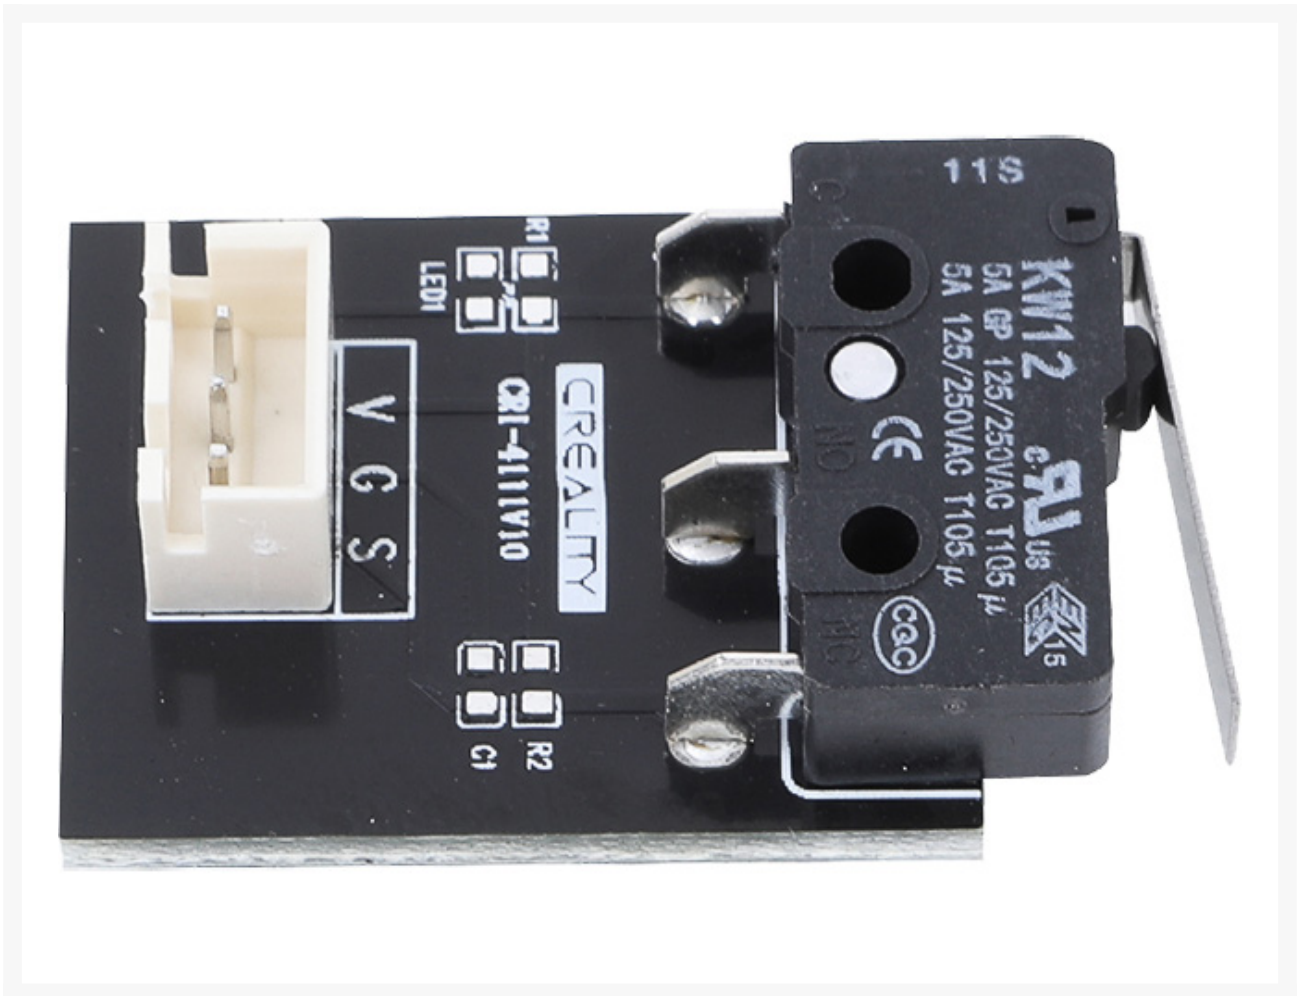

ENDER-3 S1 X-AXIS LIMIT SWITCH

€ 7,50

Excl. BTW: € 6,20

Afbeeldingen

Beschrijving

ENDER-3 S1 X-AXIS LIMIT SWITCH

Productinformatie

Artikelnummer	4440031
Merk	CREALITY
Is on Sale	Nee