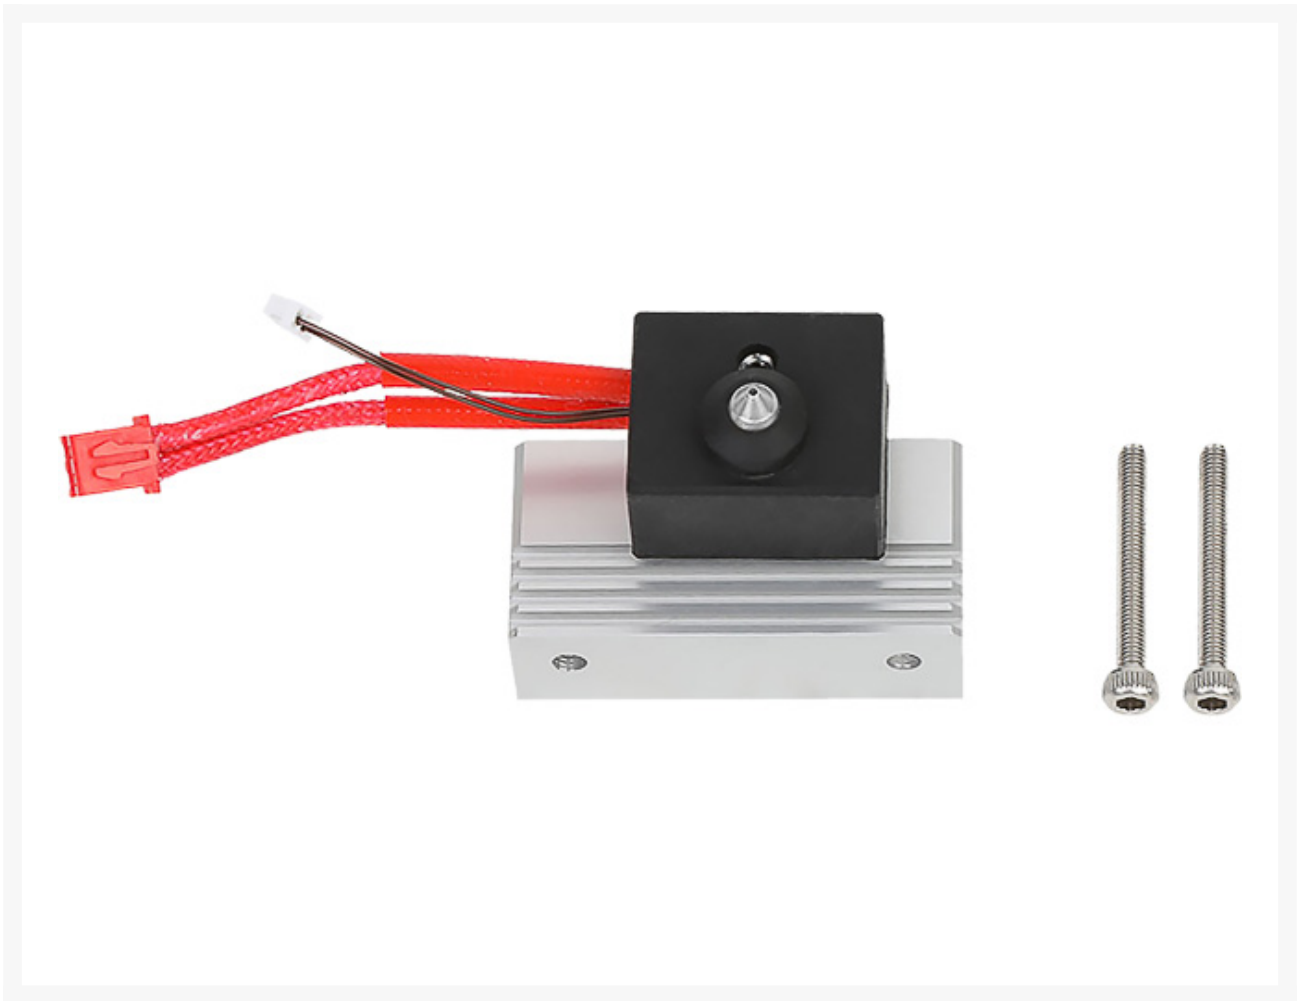

CR-10 SMART PRO NOZZLE ASSEMBLY

€ 22,75

Excl. BTW: € 18,80

Afbeeldingen

Beschrijving

CR-10 SMART PRO NOZZLE ASSEMBLY

Productinformatie

Artikelnummer	4440006
Merk	CREALITY
Is on Sale	Nee