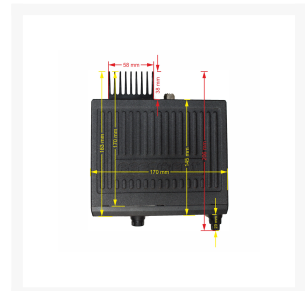

PRESIDENT MC KINLEY AM/FM SSB

€ 349,96

Excl. BTW: € 289,22

Afbeeldingen

Beschrijving

De President MC Kinley multimode CB is de eerste SSB-radio met een naar voren gerichte luidspreker. Dit is ideaal voor montage in voertuigen met een reserve DIN-radiosleuf.

Frequentiebereik: 26,965 - 27,405 MHz

Features

- Modulation: AM / FM / LSB / USB
- Multi-bands: Yes
- Output power: AM/FM: 4 Watt / SSB: 12 Watt
- Channels: 40
- Front speaker: Yes
- Display type: LCD display
- Display colors: Green / Orange / Purple / Blue / Cyan / Yellow / Clear Blue

Mechanical data

- Length: 150 mm
- Height: 52 mm
- Width: 170 mm
- Weight: 1100 gram
- Antenna connector: UHF (PL) female (SO-239)
- Mike connector: 6 pin connector

Inside the box

- Transceiver: 1 pcs
- Microphone: 1 pcs
- Fixing screws: 1 set
- Mounting bracket: 1 pcs
- Power lead: 1 pcs
- User Manual: English, Spanish, French, Polish