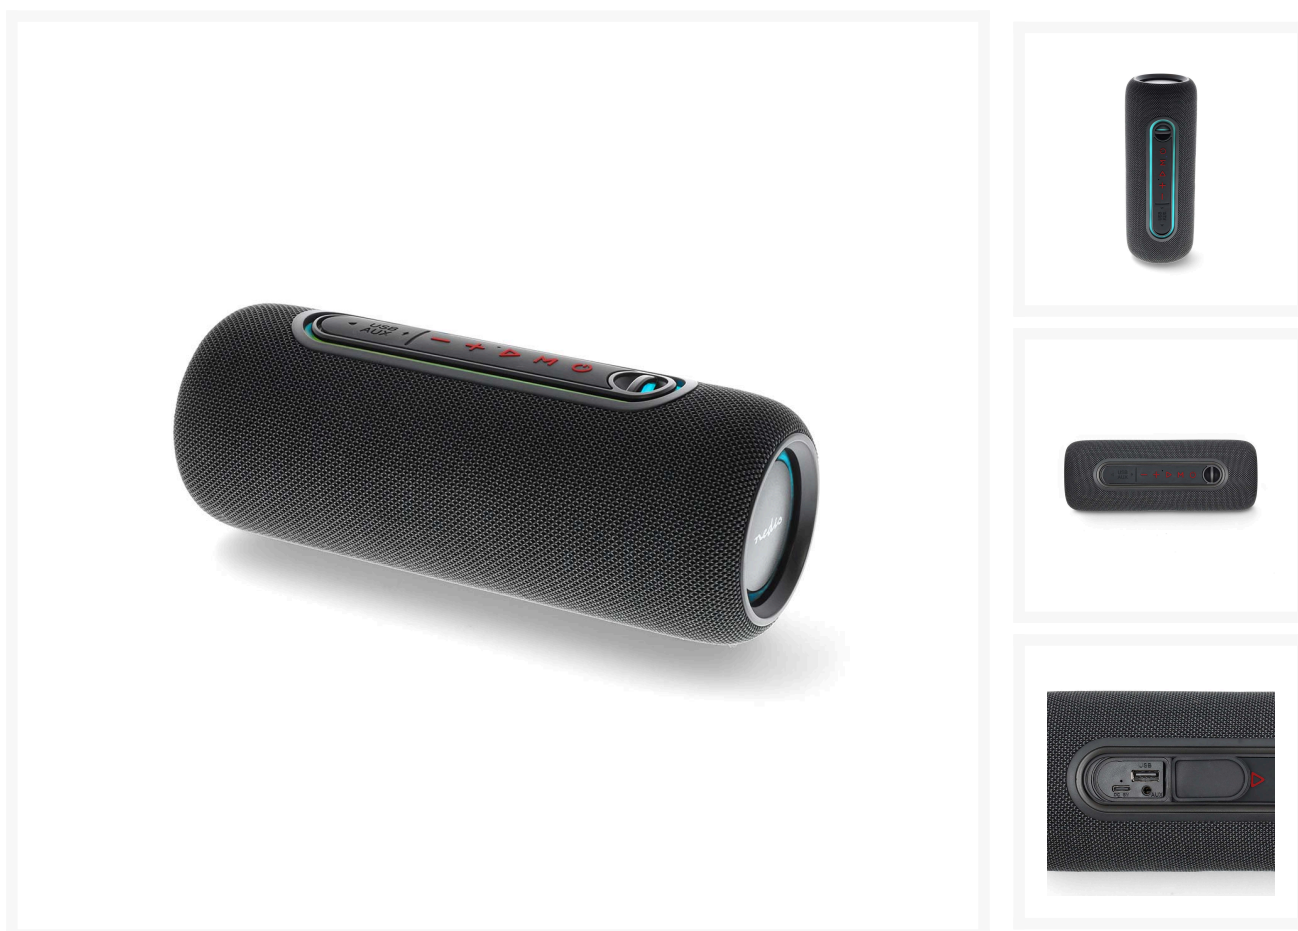

SPBT2460BK BLUETOOTH SPEAKER

€ 37,95

Excl. BTW: € 31,36

Afbeeldingen

Beschrijving

- Draagbare Bluetooth® 30 W-luidspreker ontworpen als een compacte en krachtige luidspreker, gemaakt om overal mee naartoe te nemen
- Premium design - verpakt in stijlvol geweven stof
- Geïntegreerde dynamisch knipperende RGB LED-verlichting om het feest compleet te maken
- Bluetooth® 5.0 draadloze technologie - voor een stabiele, storingsvrije verbinding
- Direct verbinden en koppelen - verbindt en koppelt automatisch na de eerste koppeling
- True Wireless Stereo (TWS) - koppel 2 van deze luidsprekers om de audio-ervaring te verdubbelen
- Bedieningsknoppen - om muziek te pauzeren / afspelen of om oproepen te beantwoorden / annuleren / negeren
- AUX-poort om muziek af te spelen vanaf elk apparaat met een 3,5 mm-aansluiting
- Met geïntegreerde microfoon - voor handsfree bellen
- Ingebouwde 2000 mAh batterij voor maximaal 4 uur non-stop muziek op een enkele lading
- Waterbestendig IPX5, perfect voor strand, zwembad, boot en meer buitenactiviteiten

Productspecificaties

Breedte	240 mm
Hoogte	90 mm
Diepte	90 mm
Gewicht	805 g
Kleur	Zwart
Materiaal	ABS
Ingebouwde microfoon	Ja
Maximale antenne versterking	0 dBi
Bluetooth®-signaalbereik	10 m
Ondersteunde draadloze technologie	Bluetooth®
Type stroombron	Batterij Gevoed
Ondersteunde Bluetooth®-profielen	A2DP AVRCP HFP
Koppelbaar	Ja
Ingangsvoltage	5 V DC
Maximale standby-tijd	20 uur
Bescherming tegen schokken	Ja
Geluidsuitvoer	Stereo
Luidsprekerontwerp	Handheld Ontwerp
Signaal-ruisverhouding	85 dB
Batterij capaciteit	2000 mAh
Maximale oplaadtijd van de batterij	3 uur
Luidspreker piekvermogen	30 W
Luidspreker RMS	10 W
Maximaal zendvermogen	2 dBm
Bluetooth®-versie	5.0
Batterijtype	Lithium-Ion