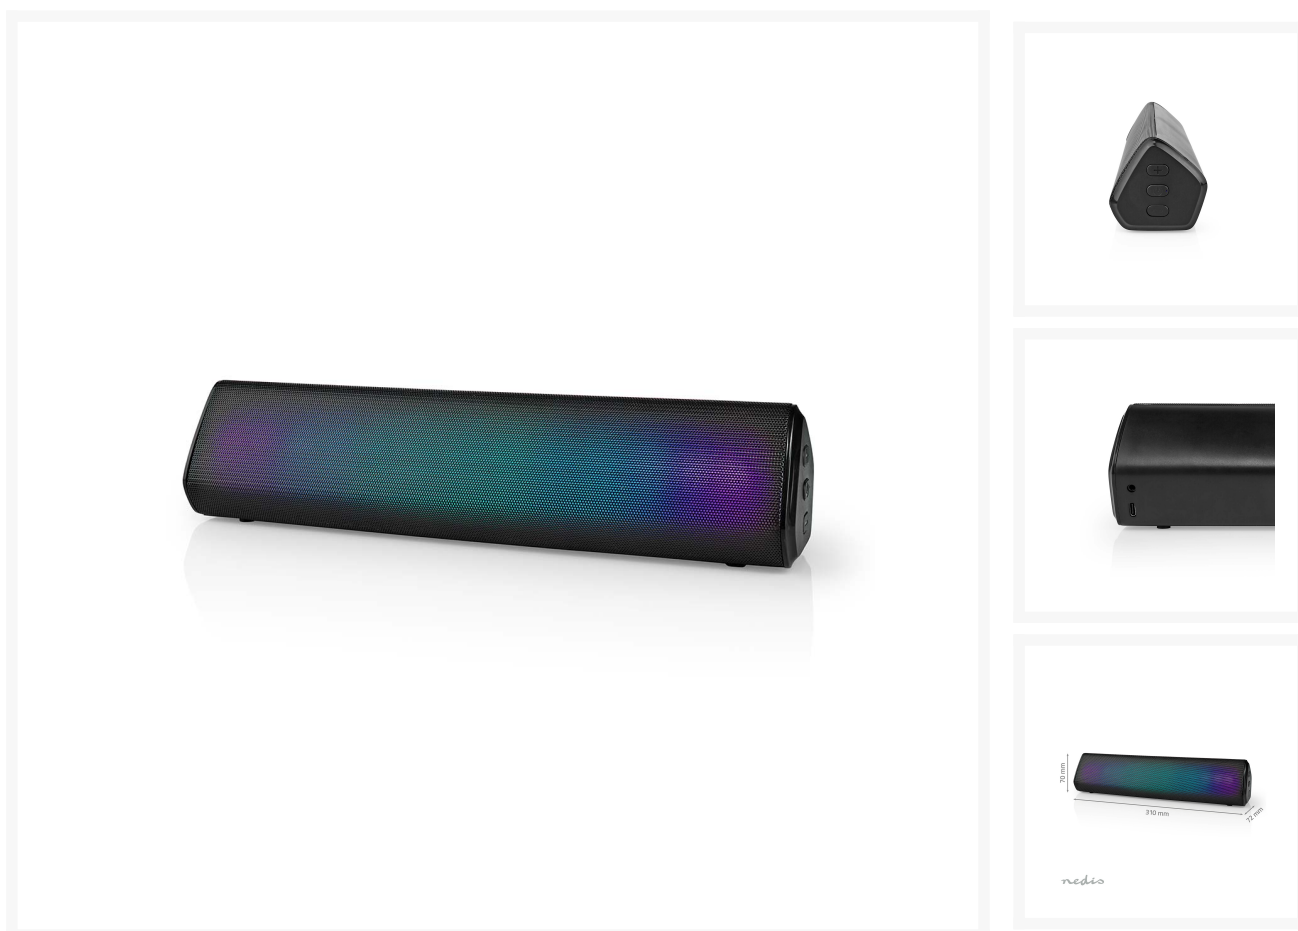

SPBT2006BK BLUETOOTH SPEAKER

€ 22,95

Excl. BTW: € 18,97

Afbeeldingen

Beschrijving

- 18 W (2x 9W) piekvermogen voor een rijk geluid
- De batterij kan tot 6 uur speeltijd aanhouden
- Geïntegreerde dynamische knipperende RGB LED-lampjes om het feest compleet te maken
- True Wireless Stereo (TWS) voor het koppelen van 2 van deze luidsprekers om de audio-ervaring te verdubbelen
- Gekanteld ontwerp voor een betere geluidservaring
- Direct verbinden en koppelen, zodat het automatisch verbinding maakt en koppelt na de eerste koppeling
- Bedien knoppen om muziek te pauzeren / afspelen of het volume aan te passen
- Ingebouwde microfoon voor handsfree bellen
- Opladen via USB Type-C™ (adapter niet inbegrepen) duurt tot 3 uur

Productspecificaties

Breedte	310 mm
Hoogte	71 mm
Diepte	75 mm
Gewicht	499 g
Kleur	Zwart
Materiaal	ABS
Ingebouwde microfoon	Ja
Maximale antenne versterking	0 dBi
Bluetooth®-signaalbereik	10 m
Ondersteunde draadloze technologie	Bluetooth®
Ingangsstroom	1.0 A
Type stroombron	Batterij Gevoed
Ondersteunde Bluetooth®-profielen	A2DP AVRCP HFP HSP
Stroomkabel zijde A	USB
Batterijtype	Ingebouwde Lithium-Ion
Koppelbaar	Ja
Ingangsvoltage	5 V DC
Impedantie	4 Ohm
Geluidsuitvoer	Stereo
Ondersteunde audiocodecs	MP3 WAV FLAC
Input	1x 3,5 mm
Batterij capaciteit	1200 mAh
Signaal-ruisverhouding	75 dB
Luidsprekerontwerp	Tafelmodel
Maximale oplaadtijd van de batterij	3 uur

Maximaal zendvermogen	2 dBm
Bluetooth®-versie	5.0
Apparaat stroominput	USB-C™
Stroomkabel zijde B	USB-C™
Maximale standby-tijd	30 uur
Zendfrequentie	2402 - 2480 MHz
Luidspreker RMS	6 W
Stekkertype	USB
Luidspreker piekvermogen	18 W
LED-licht	Ja
Aantal producten in verpakking	1 Stuks
Mid-range size	2 "
Speaker-kanalen	2.0
Frequentierespons	80 Hz - 18 kHz
Maximale batterijduur	6 uur