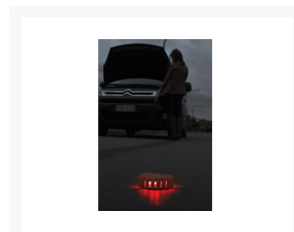

### Afbeeldingen

## Artikelomschrijving

Veiligheid op de weg staat voorop, vooral 's nachts. Als je autopech hebt op een slecht verlichte weg, dan kan dit zowel hinderlijk als gevaarlijk zijn. Kies daarom voor deze waarschuwing lamp, uitgerust met 15 heldere leds, waardoor je zelfs op grote afstand zichtbaar bent. Dit lichtbakken biedt niet alleen 9 voorgeprogrammeerde standen, maar het is ook magnetisch en kan op de grond worden geplaatst. Hiermee verhoog je niet alleen je eigen veiligheid, maar draag je ook bij aan de veiligheid van andere weggebruikers.

- + Optimale zichtbaarheid: Deze waarschuwing lamp met 15 heldere rode leds zorgt voor uitstekende zichtbaarheid, zelfs bij slechte weersomstandigheden en in het donker.
- + Gebruiksgemak: Dankzij de krachtige magneet kun je deze lamp moeiteloos aan je voertuig bevestigen zonder gedoe, terwijl de carrosserie onbeschadigd blijft.
- + Weerbestendig: Deze lamp is ontworpen om zwaar weer aan te kunnen en is volledig waterbestendig, waardoor hij betrouwbaar blijft werken, ongeacht de omstandigheden.
- + Robuust: Gebouwd met stevig ABS-materiaal, is deze lamp bestand tegen zware omstandigheden en volledig waterdicht, waardoor hij een betrouwbare metgezel is, ongeacht het weer.

+ Veelzijdig: Of je nu met autopech langs de weg staat of snel een noodsituatie moet aangeven, deze lamp past zich eenvoudig aan. Bevestig het waarschuwingslicht moeiteloos op je voertuig dankzij de krachtige magneet of plaats hem op de grond voor optimale flexibiliteit en effectiviteit.