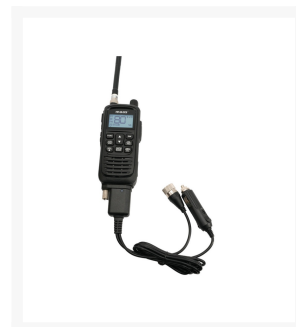

## MAAS KCB H-1000 27MHZ PORTOFOON

€ 119,95

Excl. BTW: € 99,13

### Beschrijving

De Maas KCB H-1000 is een moderne CB multistandaard handradio met een rijke set aan functies. Het kan in veel EU-landen worden gebruikt door eenvoudigweg naar de juiste standaard over te schakelen. Verder is hij voorzien van NRC, een ruisonderdrukkingssysteem dat de weergave merkbaar verbetert. Zowel handmatige ruisonderdrukking (SQL) als automatische ruisonderdrukking (ASQ) zijn ook beschikbaar.

De gebruiksvriendelijke menustructuur en het grote verlichte display zorgen voor een eenvoudige bediening. Met de meegeleverde autoadapter kunt u de Maas KCB H-1000 snel ombouwen tot een volwaardige mobiele radio met de mogelijkheid om een externe antenne aan te sluiten. Dankzij de USB-C-poort kunt u het apparaat ook opladen met gewone USB 5V-adapters of de meegeleverde 230V- of 12V-oplader.

## Features

- Modulation: AM/FM
- Multi-bands: Yes
- Output power: 4 Watt
- Channels: 40 AM / FM
- Display type: LCD display
- VOX Function: Yes
- Squelch: Automatic squelch / Manual squelch /
- Emergency channel: Yes
- Keypad lock: Yes
- Scan function: Yes
- External speaker socket: Yes
- S-meter: Yes
- Dual watch: Yes
- Car socket connector: Yes
- USB-C socket: Yes
- Low battery indicator: Yes