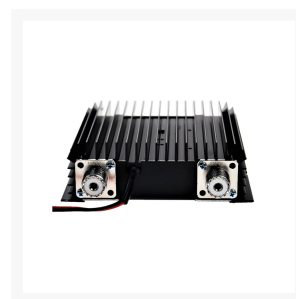

## RM KL60 LINEAIR VERSTERKER

€ 65,95

Excl. BTW: € 54,50

### Beschrijving

De RM KL60 'black line' is een lineaire versterker met ompolingsbeveiliging. De max. het uitgangsvermogen van de versterker is 25-35 Watt AM-FM en 50-70 Watt SSB (PEP).

# Mechanical data

- Input connector: UHF (PL) female
- Output connector: UHF (PL) female
- Length: 109 mm
- Height: 35 mm
- Width: 125 mm
- Weight: 295 gram
- Color: Black