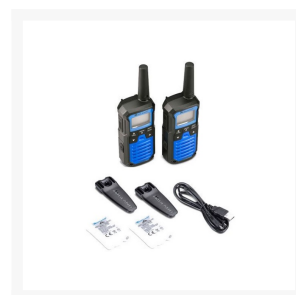

### Beschrijving

Midland verbetert de uitstekende XT-lijn en maakt deze Professioneel. Wat betekent het? Meer functies, betere prestaties en meer veiligheid.

De Midland XT50 PRO breidt zijn prestaties aanzienlijk uit met een bredere frequentieband, 121 subtonen, 6 vox-niveaus, IPx2-waterdichtheid, speciaal RRM-kanaal. (Rete Radio Montana): belangrijkste instrument voor het melden van noodsituaties.

Midland XT50 PRO onderhoudt de communicatie voor afstanden tot 8 km in optimale omstandigheden, 12 uur autonomie in optimale omstandigheden, het gebruiksgemak dat kenmerkend is voor de gehele XT-lijn en alle reeds aanwezige functies.

## Features

- Number of channels: PMR: 16 / LPD: 69
- Number of zones: 1
- Output power: PMR: 500 mW ERP / LPD: 10 mW ERP
- Channel spacing analogue: PMR: 12.5 kHz / LPD: 25 kHz

- Battery saver mode: Yes
- Call alert: Yes
- Key lock: Yes
- Low battery warning: Yes
- Monitor button: Yes
- Scan: Yes
- Battery capacity: 700 mAh Ni-MH
- Accessory connector: 2-pin Standard Icom (S)
- Roger Beep function: Yes
- Range: Up to 8 km range (depending on terrain and conditions)
- Charging socket: Micro USB
- VOX: Yes, 6 Levels
- CTCSS: Yes, 38 tones
- DCS: Yes, 83 tones

## Mechanical data

- Length: 30 mm
- Height: 102 mm
- Width: 49 mm
- Weight: 94 gram (without batteries)
- Chassis: ABS
- Working temperature: -20° to +55° C
- Color: Black / Blue