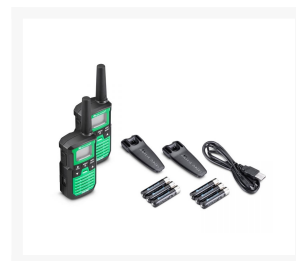

MIDLAND XT30PRO PORTOFOONSET PMR

€ 79,94

Excl. BTW: € 66,07

Afbeeldingen

Beschrijving

Midland verbetert de uitmuntende XT-lijn en maakt deze Professioneel. Wat betekent het? Meer functies, betere prestaties en meer veiligheid.

De Midland XT30 PRO behoudt de groene kleur om continuïteit te bieden, maar breidt zijn prestaties zeker uit met een bredere frequentieband (PMR446: 446,00625 - 446,19375 MHz) en weerstand tegen vocht en dauw (spatwaterdicht). Dit model houdt de communicatie over afstanden tot 6 km in optimale omstandigheden, het gebruiksgemak dat de hele XT-lijn onderscheidt en alle reeds aanwezige functies.

Midland XT30 PRO onderhoudt de communicatie voor afstanden tot 6 km in optimale omstandigheden, 5 uur autonomie in optimale omstandigheden, het gebruiksgemak dat kenmerkend is voor de gehele XT-lijn en alle reeds aanwezige functies.

Features

- Number of channels: 16 PMR446 (8+8 preprogrammed)
- Number of zones: 1
- Output power: 500 mW
- Channel spacing analogue: 12.5 kHz