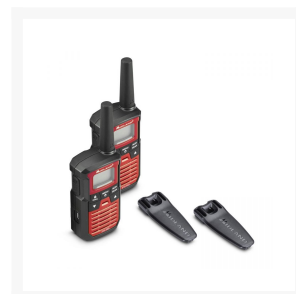

### Beschrijving

Midland verbetert de uitmuntende XT-lijn en maakt deze PROfessioneel. Wat betekent het? Meer functies, betere prestaties en meer veiligheid.

De Midland XT10 PRO behoudt de rode kleur om continuïteit te bieden, maar breidt zijn prestaties zeker uit met een bredere frequentieband (PMR446: 446,00625 - 446,19375MHz) en is nu waterafstotend tegen vocht en dauw (spatwaterdicht). XT10 PRO bevestigt communicatie over afstanden tot 4 km in optimale omstandigheden, het gebruiksgemak dat de gehele XT-lijn onderscheidt en alle reeds aanwezige functies.

# Features

- Number of channels: 16 PMR446 (8+8 preprogrammed)
- Number of zones: 1
- Output power: 500 mW
- Channel spacing analogue: 12.5 kHz
- Battery saver mode: Yes
- Call alert: Yes
- Key lock: Yes
- Scan: Yes
- Display: Yes
- Scan function: Yes
- Battery capacity: 3x AAA batteries (not included)
- Range: Up to 4 km range (depending on terrain and conditions)
- VOX: Yes, 1 Level
- CTCSS: Yes, 38 tones