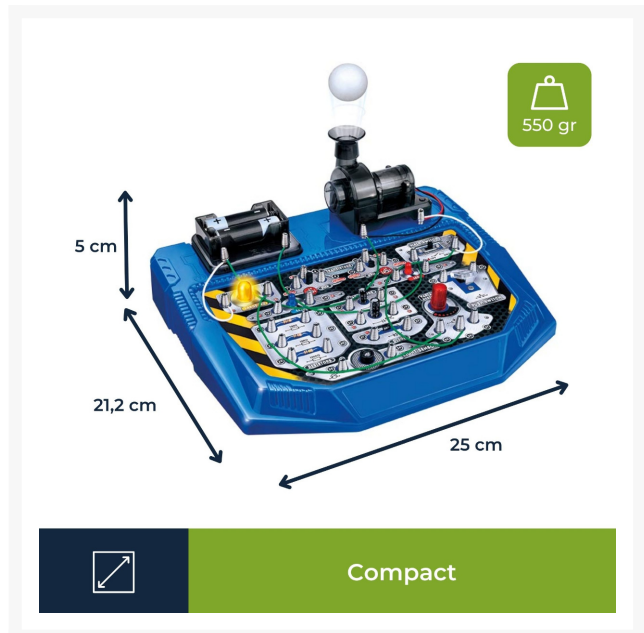

ELEKTRONISCHE PROJECTEN KIT 25 EXPERIMENTEN

€ 39,95

Excl. BTW: € 33,02

Afbeeldingen

Beschrijving

Deze LED-verlichting in koel wit is speciaal ontworpen om de veiligheid op locaties zoals bouwplaatsen, trappenhuizen en liftschachten te verbeteren. Dankzij de lichtopbrengst van 360° biedt de touwverlichting uitstekende zichtbaarheid in elke omgeving.

De LED's hebben een levensduur van maar liefst 20.000 uur en verbruiken 80 tot 90% minder energie in vergelijking met traditionele verlichting. Het 30 meter lange lichtsnoer wordt geleverd op een stevige kabelhaspel en is dankzij de ronde vorm gemakkelijk te installeren. Dankzij de IP44-classificatie is deze verlichting veelzijdig en geschikt voor zowel binnen als buiten.

+ Robuust en weerbestendig: De lichtslang is versterkt met een geïntegreerde staalkabel en wordt geleverd op een stevige kabelhaspel. Dankzij de IP44-classificatie is het spatwaterdicht en dus geschikt voor zowel binnen- als buitengebruik.