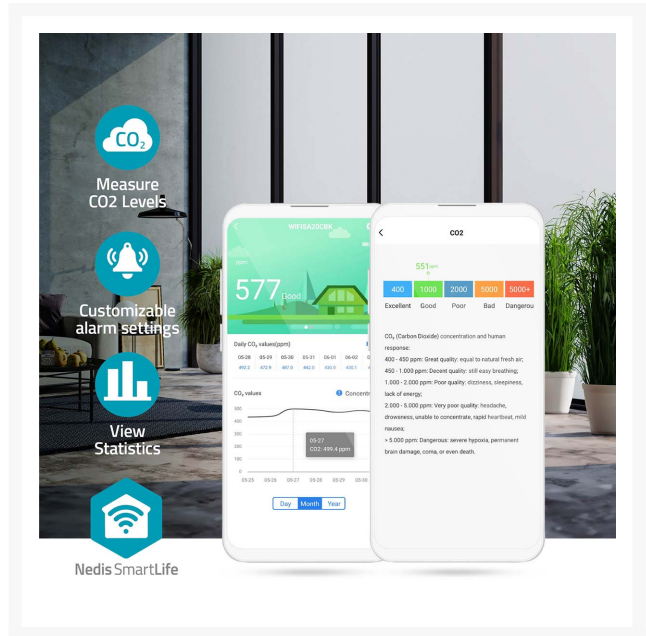

LUCHTKWALITEITSMONITOR WIFI GROOT LED-DISPLAY

€ 79,94

Excl. BTW: € 66,07

Afbeeldingen

Beschrijving

- Slimme multifunctionele Wi-Fi Luchtkwaliteitsmonitor
- Nauwkeurige monitoring van de luchtkwaliteit in het binnenmilieu
- Groot LED-display dat CO2, temperatuur, vochtigheid, datum en tijd duidelijk weergeeft
- Ideaal om altijd en overal voor de gezondheid van de ademhaling te zorgen
- Geavanceerde sensor met hoge stabiliteit, kleine gevoeligheidsdrift en lange levensduur, vrij van kalibratie
- Met hoorbare en visuele alarmfunctie en stuurt automatisch alarmmeldingen naar de Nedis SmartLife-app, wanneer de CO2-concentratie binnenshuis de alarminstellingswaarde overschrijdt
- Gebruik de Nedis SmartLife-app om andere apparaten te bedienen om de lucht fris te houden wanneer deze alarm slaat
- Stabiele niet-dispersieve infraroodsensor (NDIR) voor CO2-detectie
- ABC (Automatic Baseline Calibration) CO2-kalibratie
- Maximaal of minimaal CO2-niveau, temperatuur, vochtigheidsalarminstelfunctie
- Ingebouwde oplaadbare back-up batterij
- Ideaal voor gebruik in huis, onderwijsinstellingen, sportlocaties en kantoren

Productspecificaties

Breedte	90 mm
Hoogte	26 mm
Diepte	90 mm
Gewicht	174 g
Kleur	Zwart Wit
Ingangsstroom	1.0 A
Materiaal	Kunststof

Type stroombron	USB Gevoed Netvoeding
Inclusief bevestigingsmateriaal	Ja
Maximaal zendvermogen	16 dBm
Diameter	100 mm
Maximale stroomverbruik	5 W
App beschikbaar voor	Android™ IOS
Ondersteunde draadloze technologie	Wi-Fi
Fixatiemethode	Schroef en Plug
Bediening door mobiele app	Ja
Aantal producten in verpakking	1 Stuks
Bedrijfstemperatuurbereik	-10 - 40 °C
Inclusief display	Ja
Type detector	Koolstofdioxide (CO2) Vochtigheid Temperatuur
Stekkertype	Type C (CEE 7/16)