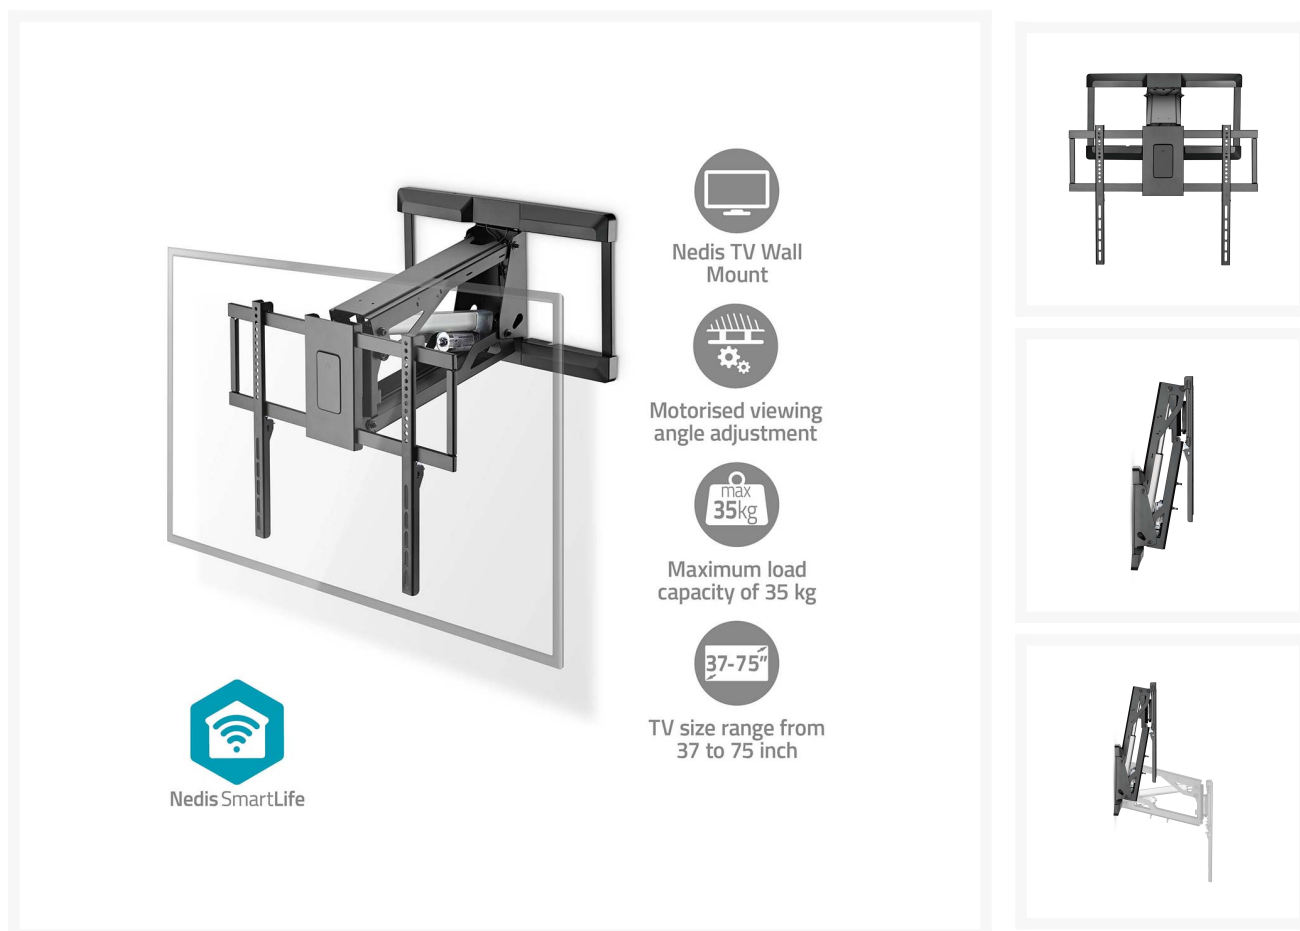

GEMOTORISEERDE TV-PLAFONDBEUGEL 32-75"

€ 299,00

Excl. BTW: € 247,11

Afbeeldingen

Beschrijving

- Smart Wi-Fi gemotoriseerde middelgrote mantelbevestiging - past op de meeste tv-schermen van 32" tot 75"
- Eenvoudig om rechtstreeks verbinding te maken met uw Wi-Fi-netwerk - geen aparte hub nodig
- Maak verbinding met uw Wi-Fi en bedien de muurbeugel met de ondersteuning van de Nedis Smartlife-app
- Getest op sterkte - om tv's tot 35 kg te ondersteunen
- Een stil gemotoriseerd mechanisme en een gasveersysteem
- RF-afstandsbediening - met 2 vooraf ingestelde posities voor eenvoudig gebruik
- In hoogte verstelbaar - verschillende hoogte-opties en zet de tv op de ideale kijkhoogte (0 – 540 mm)
- Draaifunctionaliteit - draai de tv van links naar rechts in een bereik van 20°.
- Ingebouwde niveauregeling - zorgt voor een perfecte positionering tot +3°~-3°
- Clean look – voorzien van automatische retracting
- Geïntegreerd kabelbeheer - om alles georganiseerd en verborgen te houden
- Geschikt voor verschillende VESA-maten – compatibel met 200x100, 200x200, 300x200, 300x300, 400x200,

400x300, 400x400, 600x400

Productspecificaties

Breedte	706 mm
Hoogte	523 mm
Diepte	530 mm
Gewicht	14860 g
Kleur	Zwart
Materiaal	ABS Staal
Ondersteunde draadloze technologie	Bluetooth® Wi-Fi
Type stroombron	Batterij Gevoed Netvoeding
Stekkertype	Euro / Type-C (CEE 7/16)
Montage applicatie	Wand
VESA-standaard	200x100 200x200 400x200 400x400 600x400 300x300 300x200 400x300
Maximaal schermgewicht	35 kg
Lengte stroomkabel	1.50 m
App beschikbaar voor	Android™ IOS
Zendfrequentie	2402 - 2480 MHz
Kabelopbergsysteem	Ja
Afstandbestuurbaar	Ja
Stroomverbruik in standby-modus	0.2 W
Ingangsstroom	1.8 A
Aantal schermen	1 Scherm
Vereiste batterijen (niet meegeleverd)	2x AAA/LR03