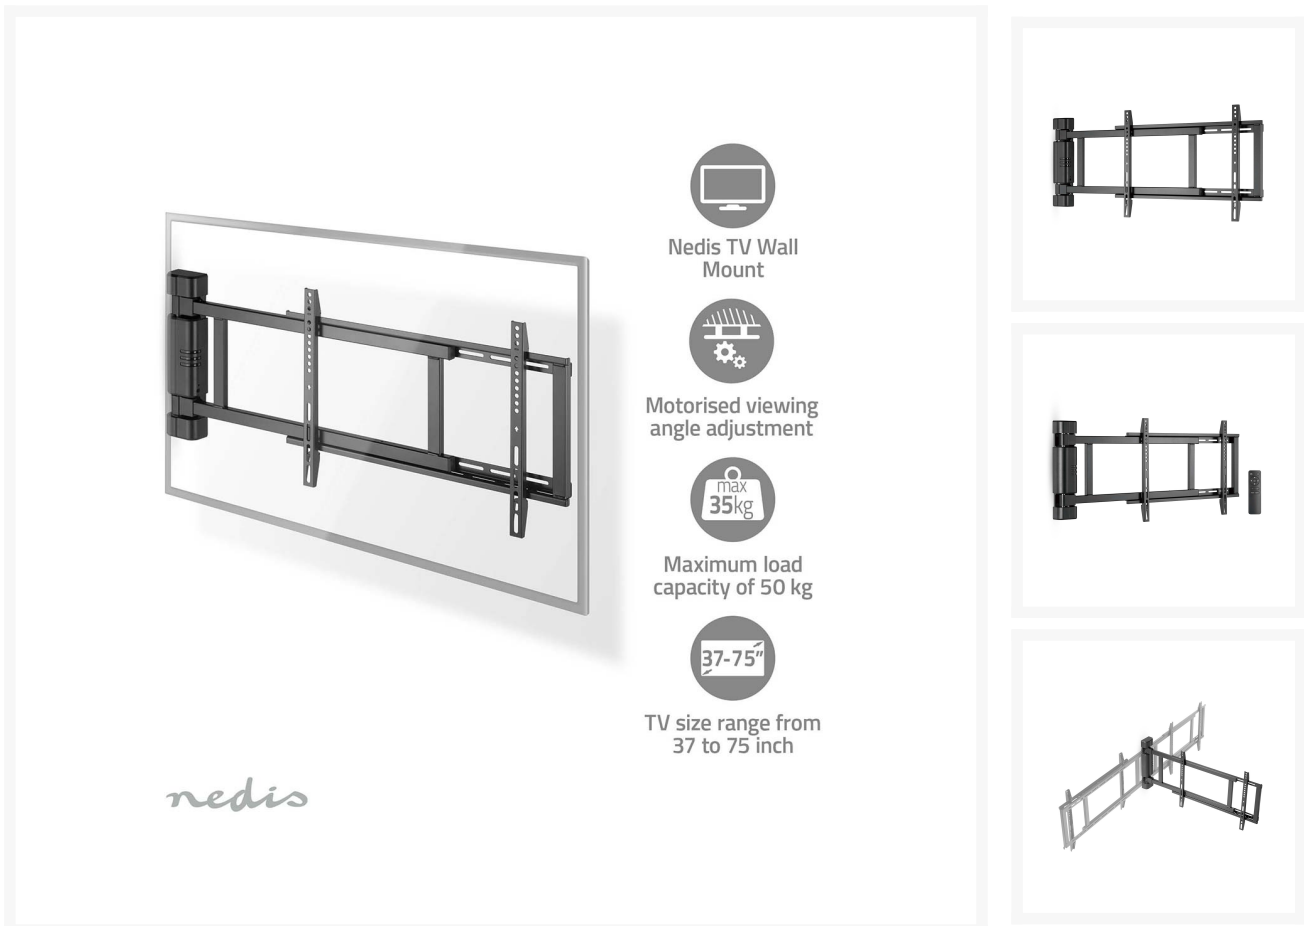

## GEMOTORISEERDE TV-PLAFONDBEUGEL 32-75"

€ 199,00

Excl. BTW: € 164,46

### Afbeeldingen

## Beschrijving

- Gemotoriseerde middelgrote swing mount - past op de meeste tv-schermen van 32 "tot 75"
- Sterke en duurzame onderdelen - maximaal tv-laadvermogen van 50 kg.
- Uitschuifbare gemotoriseerde arm - verplaats de tv automatisch van de muur tot 170°
- Op afstand bedienbare beugel - met 2 vooraf ingestelde posities voor eenvoudig gebruik
- Tot 1,5° nivelleringsinstelling - optimaliseer de kijkhoek na montage
- Niveau-indicator inbegrepen - om rechte positionering te garanderen
- Inclusief kabelbeheer - houd alles georganiseerd en netjes achter uw tv
- Snelle en eenvoudige installatie - minder dan 15 minuten
- Geschikt voor VESA: 200x200, 200x300, 300x200, 200x400, 400x200, 300x300, 300x400, 400x300, 600x200, 400x400, 600x300, 600x400

## Productspecificaties

Breedte	875 mm
Hoogte	430 mm
Diepte	50 mm
Gewicht	7060 g
Kleur	Zwart
Materiaal	ABS Staal
Ingangsstroom	1.0 A
Type stroombron	Batterij Gevoed Netvoeding

Waterpas	Ja 0 - 1.5 °
Montage applicatie	Wand
VESA-standaard	200x200 400x200 400x400 600x400 300x300 300x200 400x300 600x200 200x300
Kabellengte voedingsadapter	1.50 m
Stroomverbruik in standby-modus	0.3 W
Maximaal schermgewicht	50 kg
Ingangsvoltage	12 V DC
Kabelopbergsysteem	Ja
Afstandbestuurbaar	Ja
Lengte stroomkabel	0.00 m
Aantal schermen	1 Scherm
Vereiste batterijen (niet meegeleverd)	2x AAA/LR03
Stroomverbruik indien ingeschakeld	12 W
Afstandsbediening technology	Infrarood
Functionaliteit	Gemotoriseerd
Apparaat stroominput	DC 5 x 2,0 mm
Aantal producten in verpakking	1 Stuks
Aantal draaipunten	1 Draaipunt(en)
Stekkertype	Type C (CEE 7/16)
Minimale muurafstand	56 mm
Draaibaar	0 - 170 °
Scherm afmeting	32 " 75 "