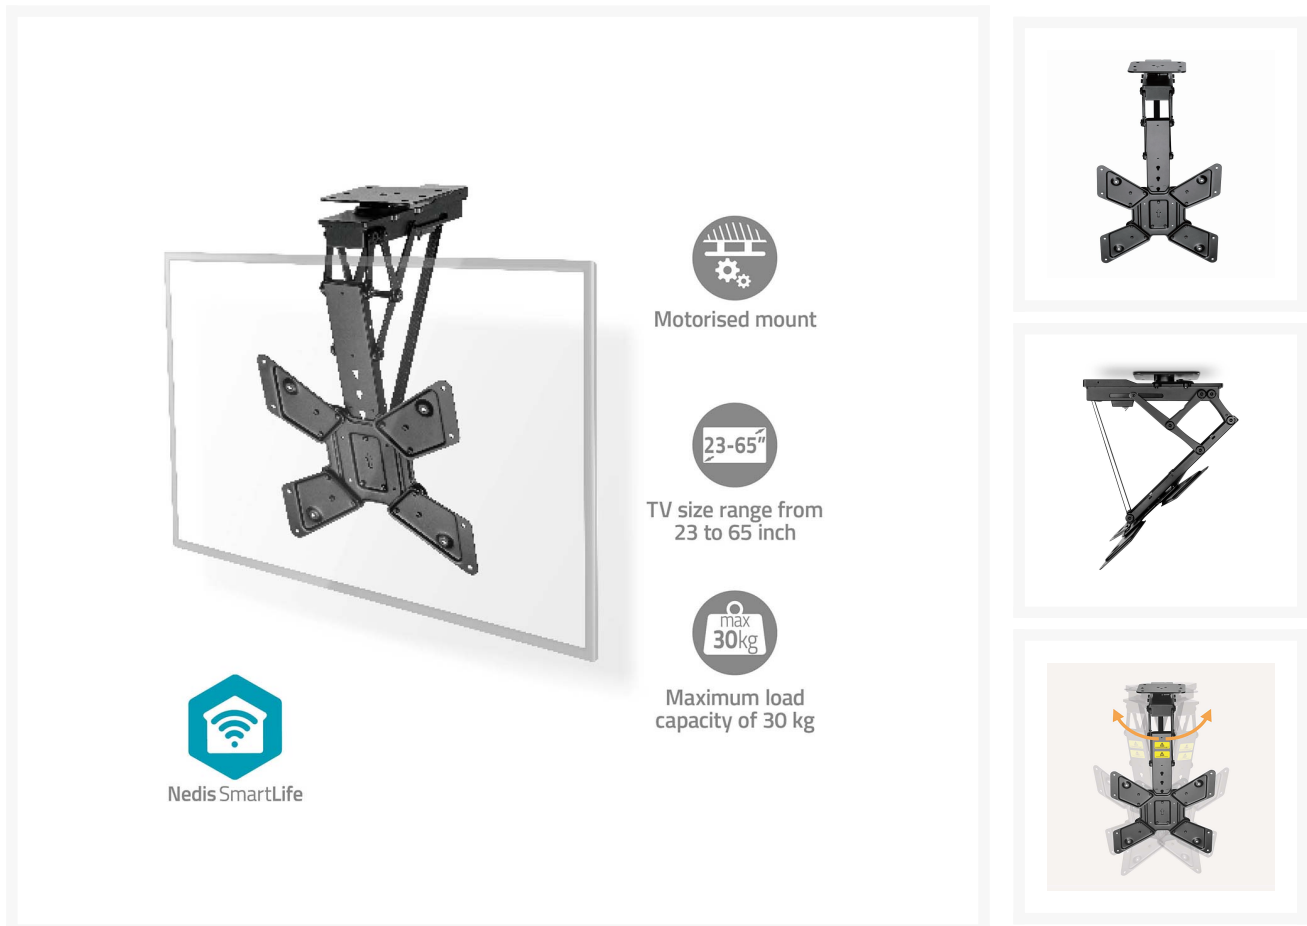

GEMOTORISEERDE TV-PLAFONDBEUGEL 23-65"

€ 299,00

Excl. BTW: € 247,11

Afbeeldingen

Beschrijving

- Smart Wi-Fi gemotoriseerde draaibare neerklapbare plafondsteun - past op de meeste tv-schermen van 23 "tot 65"
- Revolutionair neerklapbaar ontwerp zorgt voor eenvoudige opslag, opgeruimde ruimte en veiligheid uit de weg
- Eenvoudig om rechtstreeks verbinding te maken met uw Wi-Fi-netwerk - geen aparte hub nodig
- Maak verbinding met uw Wi-Fi en bedien de muurbeugel met de ondersteuning van de Nedis Smartlife-app
- Sterke en duurzame onderdelen - max TV laadvermogen van 30 kg.
- Draaibaar tot 180° voor meerdere kijkhoeken
- Nivelleringsaanpassingen zorgen ervoor dat de tv perfect kan worden gepositioneerd na het ophangen
- Botsingsvermijdingssysteem - stopt met het draaien van de tv wanneer er obstakels zijn
- Inclusief afstandsbediening voor eenvoudige bewegingen
- Krachtige motor - zorgt voor stabiel, sterk en duurzaam gebruik
- Inclusief kabelbeheer - houd alles georganiseerd en netjes achter uw tv
- Snelle en eenvoudige installatie - minder dan 20 minuten
- Geschikt voor VESA: 100x100, 200x200, 300x300, 400x200, 400x400

Productspecificaties

Breedte	435 mm
Hoogte	715 mm
Diepte	505 mm
Gewicht	9500 g
Kleur	Zwart
Ondersteunde draadloze technologie	Bluetooth® Wi-Fi
Type stroombron	Batterij Gevoed Netvoeding
Ingangsvoltage	220 - 240 V AC 50/60 Hz 24 V DC
Stekkertype	Euro / Type-C (CEE 7/16)
Materiaal	Staal
VESA-standaard	100x100 200x200 400x200 400x400 300x300
Maximaal schermgewicht	30 kg
App beschikbaar voor	Android™ IOS
Zendfrequentie	2402 - 2480 MHz
Kabelopbergsysteem	Ja
Ingangsstroom	1.5 A
Afstandbestuurbaar	Ja
Functionaliteit	Kantelbaar Zwenken Gemotoriseerd
Montage applicatie	Plafond
Aantal schermen	1 Scherm
Vereiste batterijen (niet meegeleverd)	2x AAA/LR03
Afstandsbediening technology	RF
Aantal producten in verpakking	1 Stuks