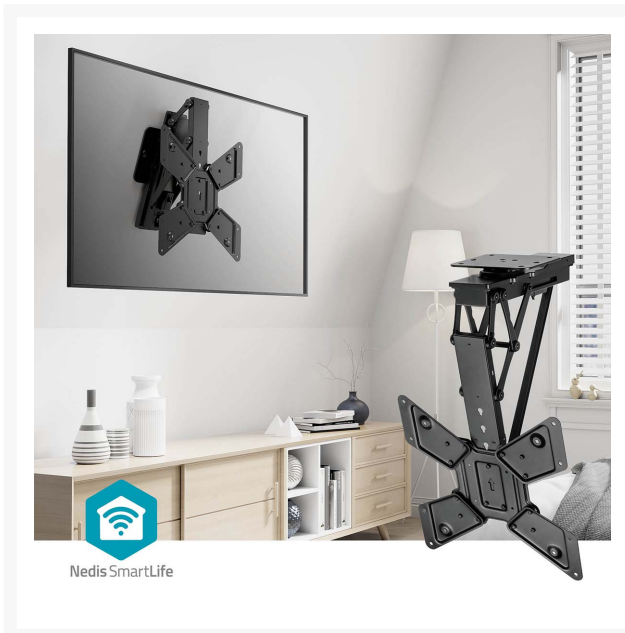

GEMOTORISEERDE TV-PLAFONDBEUGEL 23-65"

€ 299,00

Excl. BTW: € 247,11

Afbeeldingen

Beschrijving

- Smart Wi-Fi gemotoriseerde draaibare neerklapbare plafondsteun - past op de meeste tv-schermen van 23 "tot 65"
- Revolutionair neerklapbaar ontwerp zorgt voor eenvoudige opslag, opgeruimde ruimte en veiligheid uit de weg
- Eenvoudig om rechtstreeks verbinding te maken met uw Wi-Fi-netwerk - geen aparte hub nodig
- Maak verbinding met uw Wi-Fi en bedien de muurbeugel met de ondersteuning van de Nedis Smartlife-app
- Sterke en duurzame onderdelen - max TV laadvermogen van 30 kg.
- Draaibaar tot 180° voor meerdere kijkhoeken
- Nivelleringsaanpassingen zorgen ervoor dat de tv perfect kan worden gepositioneerd na het ophangen
- Botsingsvermijdingssysteem - stopt met het draaien van de tv wanneer er obstakels zijn
- Inclusief afstandsbediening voor eenvoudige bewegingen
- Krachtige motor - zorgt voor stabiel, sterk en duurzaam gebruik
- Inclusief kabelbeheer - houd alles georganiseerd en netjes achter uw tv
- Snelle en eenvoudige installatie - minder dan 20 minuten
- Geschikt voor VESA: 100x100, 200x200, 300x300, 400x200, 400x400

Productspecificaties

Breedte	435 mm
Hoogte	715 mm
Diepte	505 mm
Gewicht	9500 g
Kleur	Zwart
Ondersteunde draadloze technologie	Bluetooth® Wi-Fi
Type stroombron	Batterij Gevoed Netvoeding
Ingangsvoltage	220 - 240 V AC 50/60 Hz 24 V DC
Stekkertype	Euro / Type-C (CEE 7/16)
Materiaal	Staal
VESA-standaard	100x100 200x200 400x200 400x400 300x300
Maximaal schermgewicht	30 kg
App beschikbaar voor	Android™ IOS
Zendfrequentie	2402 - 2480 MHz
Kabelopbergsysteem	Ja
Ingangsstroom	1.5 A
Afstandbestuurbaar	Ja
Functionaliteit	Kantelbaar Zwenken Gemotoriseerd
Montage applicatie	Plafond
Aantal schermen	1 Scherm
Vereiste batterijen (niet meegeleverd)	2x AAA/LR03
Afstandsbediening technology	RF
Aantal producten in verpakking	1 Stuks