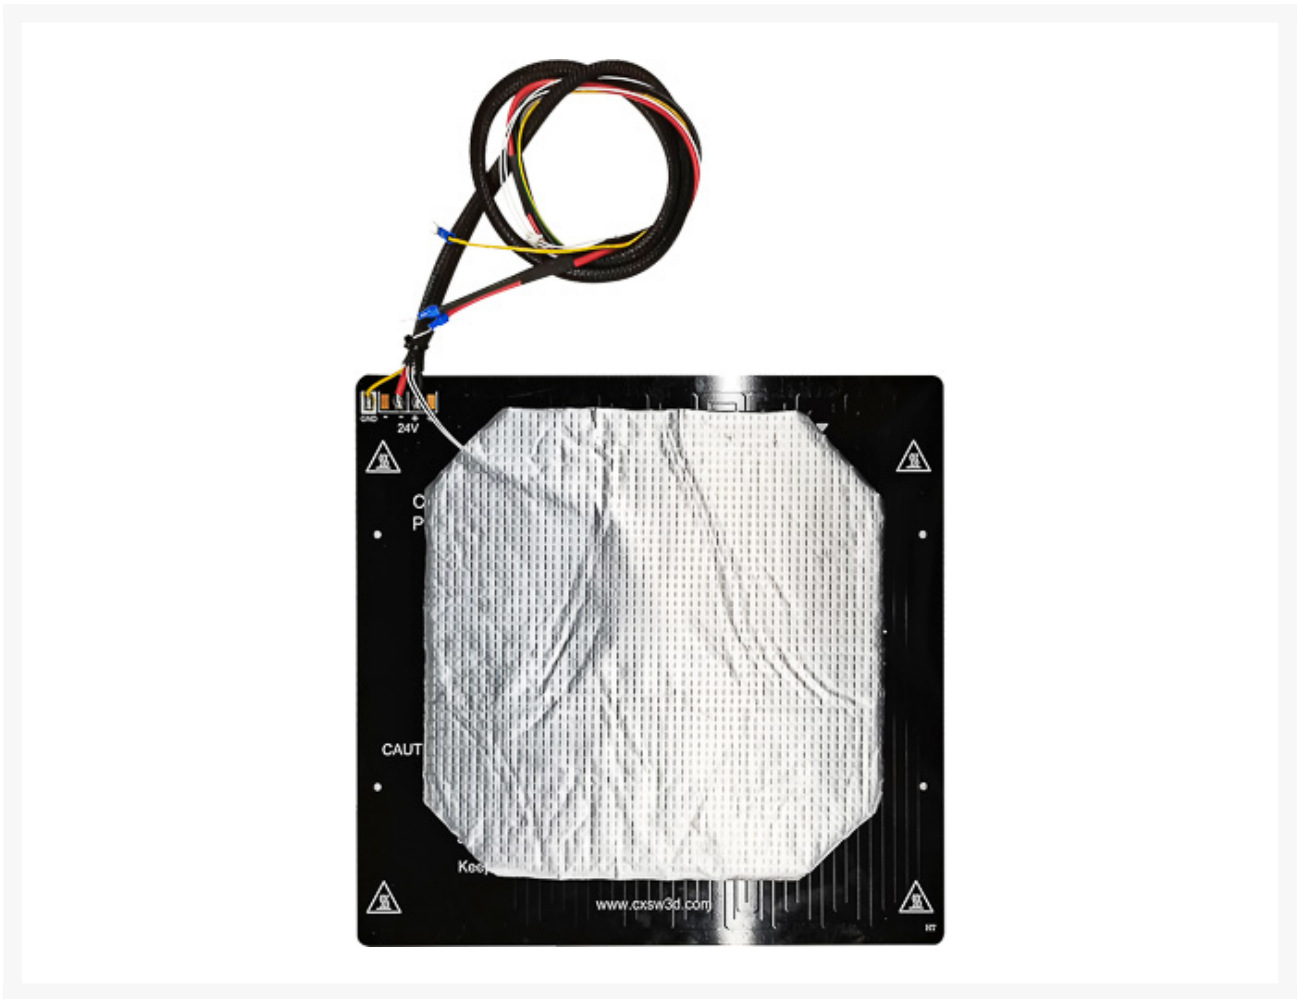

CR-3040 PRO HOTBED KIT

€ 49,76

Excl. BTW: € 41,12

Afbeeldingen

Beschrijving

CR-3040 PRO HOTBED KIT

Productinformatie

Artikelnummer	4440180
Merk	CREALITY
Is on Sale	Nee