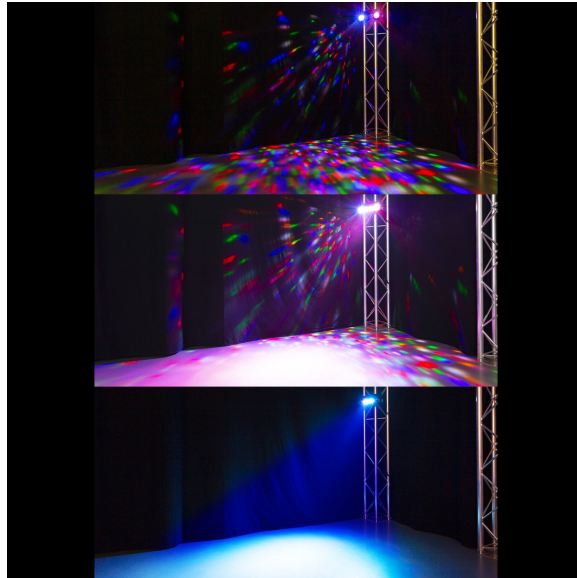

LIGHTBOX7 2-IN-1 PARTY EFFECT DMX

€ 109,95

Excl. BTW: € 90,87

Afbeeldingen

Beschrijving

De LightBox7 combineert 2 high power par-effecten en 2 moonflower effecten in één armatuur en staat garant voor een indrukwekkende en veelzijdige lichtshow. Dit lichteffect is voorzien van voorgeprogrammeerde shows, inclusief geluid gestuurde modes. Voor meer dynamische effecten en gebruik bij grotere verlichtingssystemen is er een 8 of 24-kanaals DMX modus waardoor je de controle hebt over elk ingebouwd lichteffect, dit maakt de LightBox7 ook zeer geschikt voor shows of evenementen.

- 2-in-1 effect met dubbele moonflower en dubbel PAR-effect
- Moon Flower effect met 12 x 2W RGBAWP LEDs
- PAR LED Lights met 12 x 4W RGBW LEDs
- Beide effecten afzonderlijk regelbaar
- 8 of 24 DMX-kanalen
- IR-afstandsbediening
- DMX en stand-alone modus
- Master/slave-functie
- 4 voorgeprogrammeerde shows
- Automatische modus met instelbare snelheid
- DMX-ingang/uitgang via 3-pins XLR
- Bedieningspaneel met LED-display