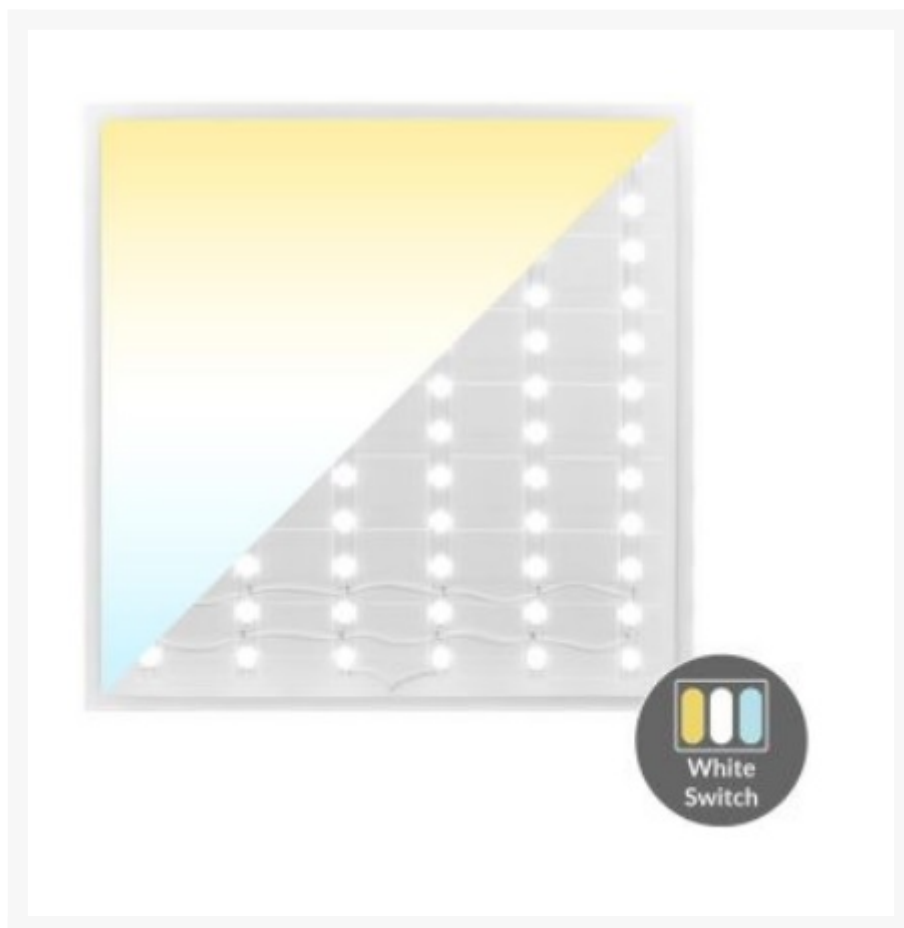

**LED PANEEL 60X60CM 36W 3000K/4000K/6000K 4500LM**

**€ 44,95**

Excl. BTW: € 37,15

**Afbeeldingen**

**Beschrijving**

Premium backlit LED paneel inclusief externe driver en aansluitsnoer.

Met instelbare lichtkleur d.m.v. een switch en plug en play door het aangesloten aansluitsnoer.

Paneel is dimbaar te maken door de driver te vervangen door een dimbare driver (optioneel).

Wattage: 36 Watt

Voltage 220-240 Volt(AC)

Licht kleur: CCT instelbaar met schakelaar 3000 - 4000 - 6000 Kelvin

Lichtsterkte: 4500 lumen

Afmetingen:  
Lengte - 595 mm  
Breedte - 595 mm  
Hoogte - 24 mm