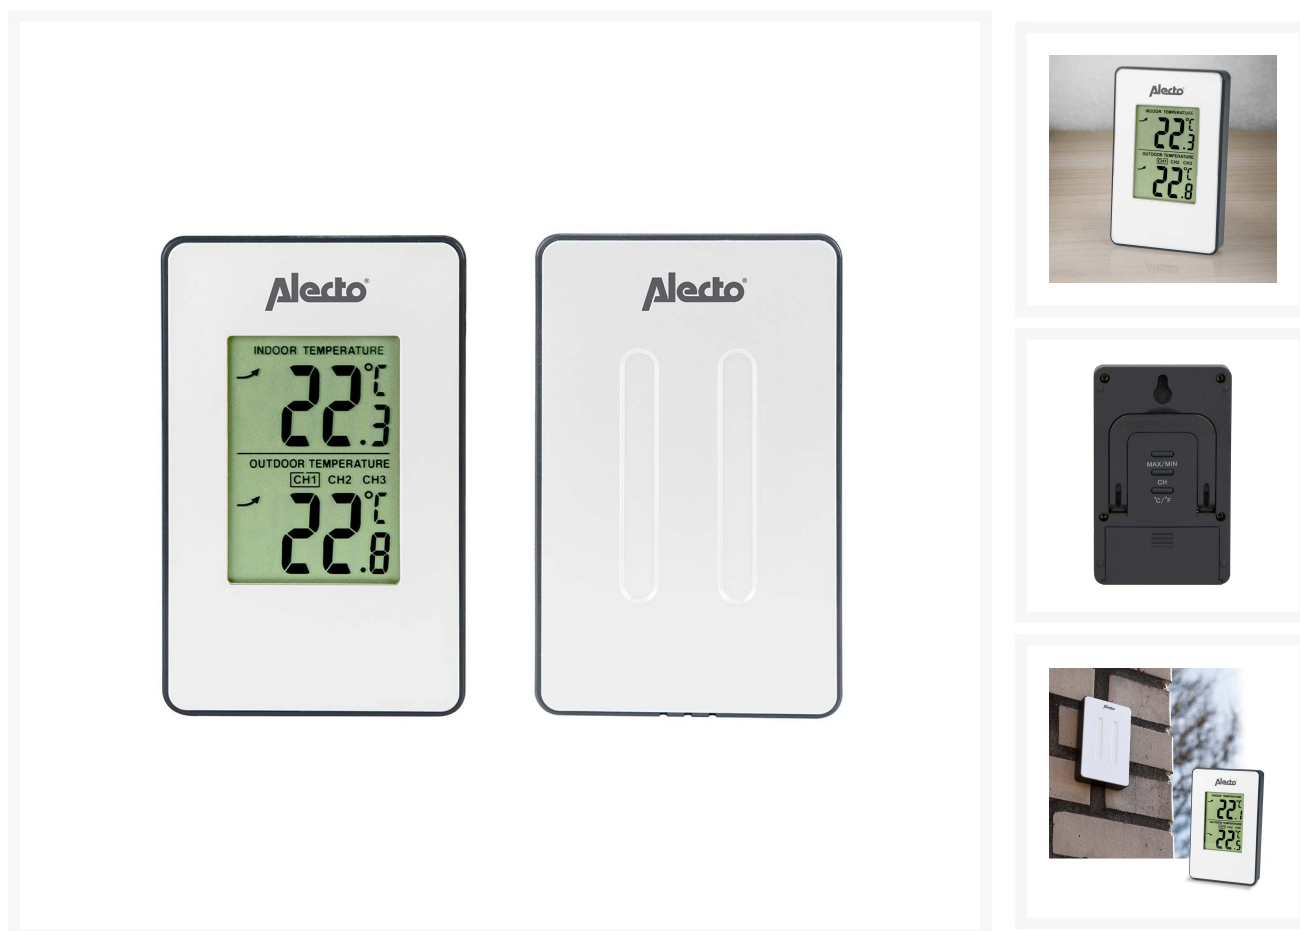

WEERSTATION BINNEN EN BUITEN

€ 19,95

Excl. BTW: € 16,49

Afbeeldingen

Beschrijving

- De WS-1050 is een compact basisweerstation.
- Het meet zowel de binnen- als de buitentemperatuur
- Als de batterijen van het weerstation of de buitenunit bijna leeg zijn krijg je een melding
- Zowel de buitensensor als de binnenunit werken op 3 AAA batterijen
- De WS-1050 is zowel draagbaar als geschikt voor wandmontage

Productspecificaties

Breedte

63 mm

Hoogte

100 mm

Diepte	16 mm
Gewicht	124 g
Kleur	Wit
Type stroombron	Batterij Gevoed
Materiaal	Kunststof
Incl. batterij(en)	Nee
Analoog of digitaal	Digitaal
Maximaal aantal sensoren	3
Buitentemperatuur	Ja
Getij	Nee
Zonsopgang zonsondergang	Nee
Barometer	Nee
Binnentemperatuur	Ja
Inclusief draadloze weersensor	Ja
Maanstandweergave	Nee
Type weerstation	Binnen & Buiten
Ingangsvoltage	4.5 V DC
Weergave van temperatuurtrend	Nee
Dagweergave	Nee
Luchtvochtigheid buiten	Nee
Beeldscherm type	LCD-Scherm
Aantal producten in verpakking	1 Stuks
Datumweergave	Nee
Wekkerfunctie	Nee
Tijdweergave	Nee
Weersvoorspelling	Nee
Luchtvochtigheid binnenshuis	Nee
Stekkertype	Type C (CEE 7/16)

Vereiste batterijen (niet meegeleverd)

4x AAA/LR03

Bereik

30 m

Productinformatie

Artikelnummer	WS1050
Merk	ALECTO
Is on Sale	Nee