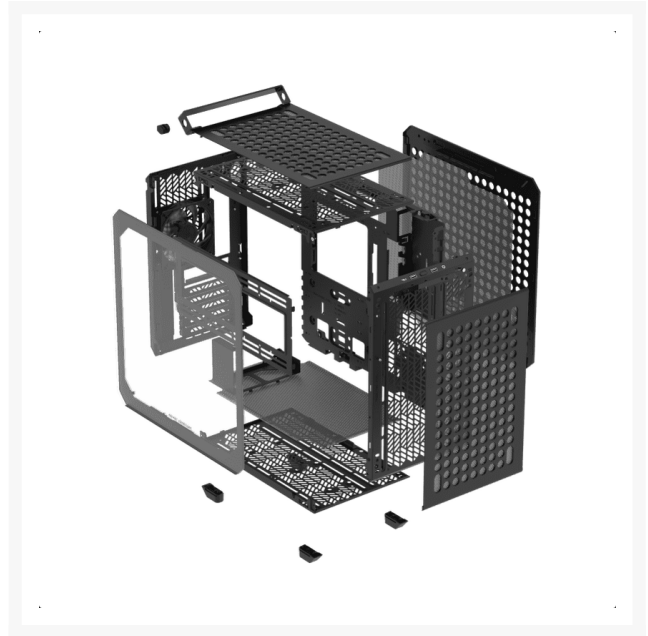

QUBE 500 MIDI-TOWER ZWART ZONDER PSU

€ 105,95

Excl. BTW: € 87,56

Afbeeldingen

Beschrijving

Design		Gewicht en omvang	
Vormfactor	Midi-Toren	Breedte	23,1 cm
Soort	PC	Diepte	40,6 cm
Kleur van het product	Zwart	Hoogte	41,5 cm
Supported motherboard form factors	EATX, ATX, Micro-ATX, Mini-ITX	Flat Pack	Kast komt ongemonteerd in een platte verpakking
Aantal 3.5" bays	4	Modulair systeem	Volledig modulaire behuizing
Aantal 5.25" bays	0		
Aantal 2.5" bays	3		
Aantal uitbreidingsleuven	7		
Zijraam	Ja		
Belichting	Nee		
Maximum CPU cooler hoogte	16,4 cm		
Maximum grafische kaart lengte	36,5 cm		
Maximum PSU lengte	17,3 cm (tot 1e GFX slot), 21,6 cm Max.		

Power voorraad

Vermogenstoevoer inclusief Nee

Poorten & interfaces

Aantal USB 2.0-poorten 0

Aantal poorten USB 3.2 Gen 1 (3.1 Gen 1) Type A 2

Aantal poorten USB 3.2 Gen 2 (3.1 Gen 2) Type C 1

Audio-ingangen Ja

Audio-uitgang Ja

Koeling

Aantal geïnstalleerde ventilators voorkant Geen

Maximale aantal ventilators voorkant 2

Voorste ventilators ondersteunende diameters 120,140 mm

Maximaal aantal ventilators zijkant 2