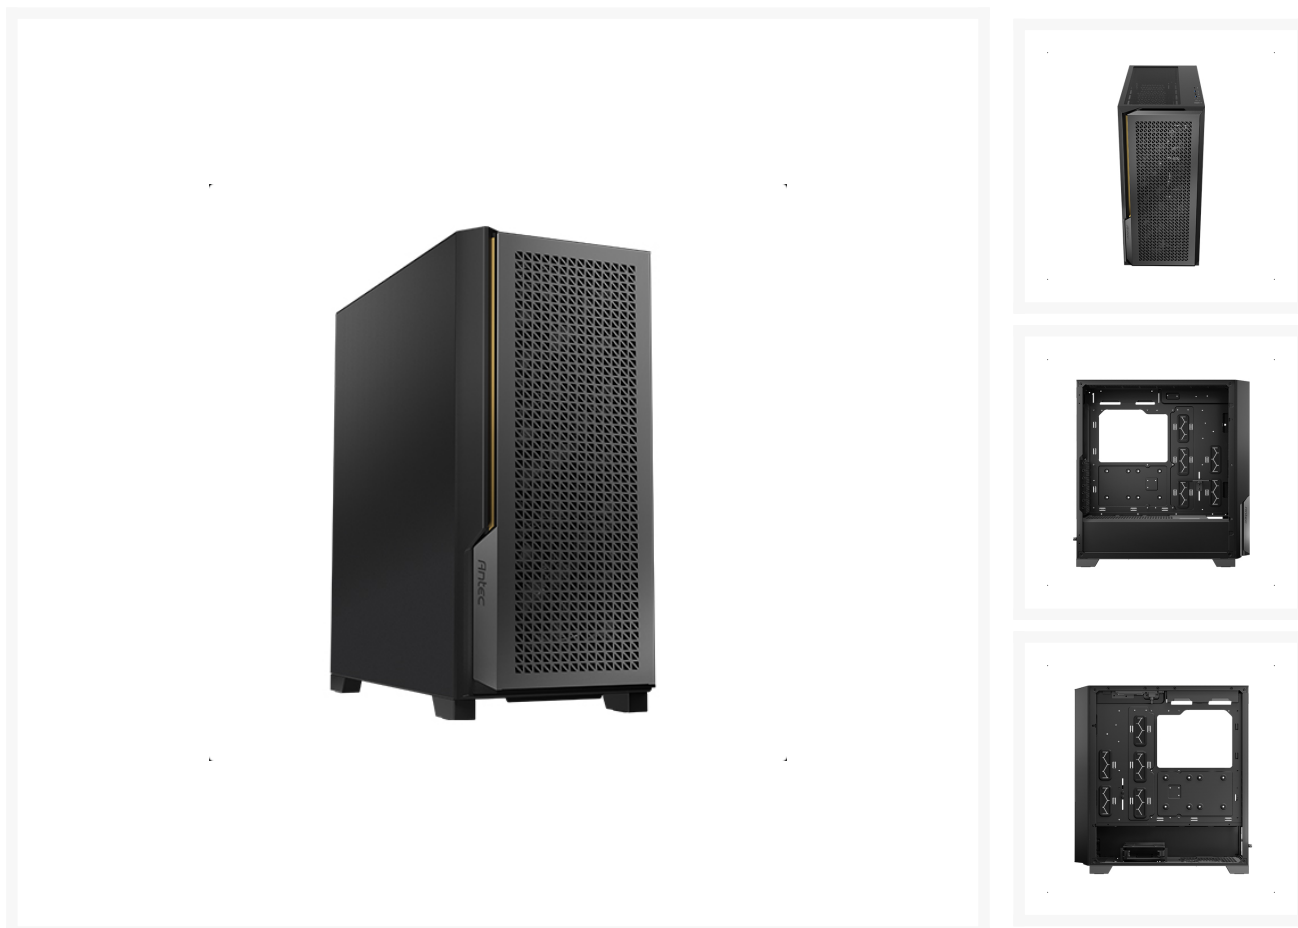

## P20CE MIDI-TOWER ZWART ZONDER PSU

€ 142,50

Excl. BTW: € 117,77

### Beschrijving

Design		Koeling	
Vormfactor	Midi-Toren	Aantal geïnstalleerde ventilators voorkant	3x 120 mm
Soort	PC	Maximale aantal ventilators voorkant	3
Kleur van het product	Zwart	Voorste ventilators ondersteunende diameters	3 x 120mm / 3 X 140mm / 2 x 185mm
Supported motherboard form factors	EATX, ATX, Micro-ATX, Mini-ITX		