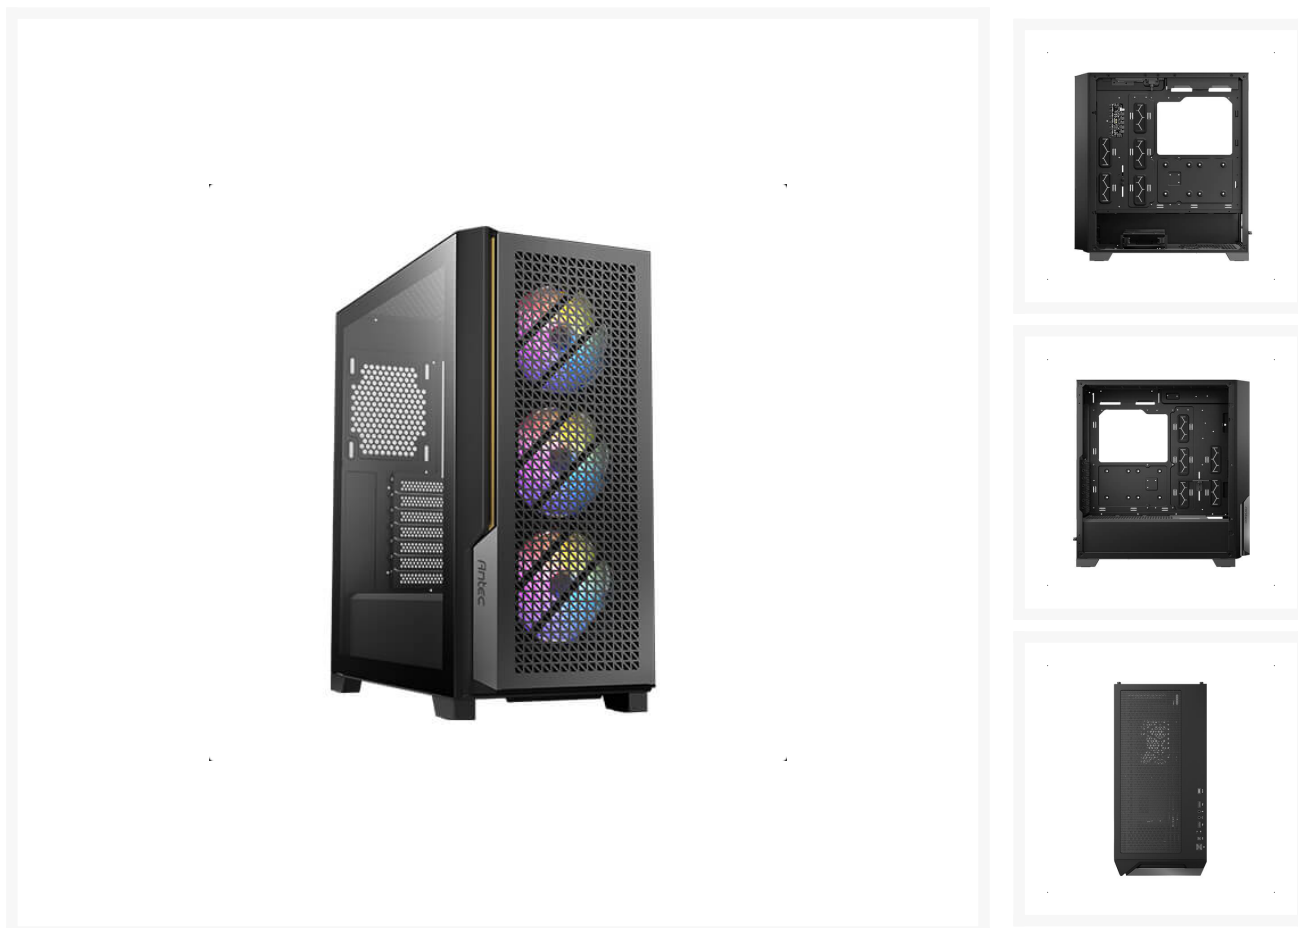

P20C MIDI-TOWER ZWART ARGB ZONDER PSU

€ 141,95

Excl. BTW: € 117,31

Afbeeldingen

Beschrijving

Design		Koeling	
Vormfactor	Midi-Toren	Aantal geïnstalleerde ventilators voorkant	3x 120 mm (aRGB)
Soort	PC	Maximale aantal ventilators voorkant	3
Kleur van het product	Zwart	Voorste ventilators ondersteunende diameters	3 x 120mm / 3 X 140mm / 2 x 185mm
Supported motherboard form factors	EATX, ATX, Micro-ATX, Mini-ITX		

Aantal 3.5" bays	2	Maximaal aantal ventilators achterkant	1
Aantal 5.25" bays	0	Achterkant ventilators ondersteunende diameters	120 mm
Aantal 2.5" bays	2	Maximaal aantal ventilators bovenkant	3
Aantal uitbreidings sleuven	7	Bovenste ventilators ondersteunende diameters	3x120 mm of 2x 140mm
Zijraam	Ja	Ondersteunde afmetingen voorste radiatorventilator	120 / 140 / 240 / 280 / 360mm
Belichting	Ja	Ondersteunde afmetingen achterste radiatorventilator	120 mm
Anti-stof filter	Ja	Ondersteunde ventilatorafmeting bovenste radiator	120 / 140 / 240 / 280 / 360mm
Maximum CPU cooler hoogte	17 cm	Gewicht en omvang	
Maximum grafische kaart lengte	37,5 cm		
Maximum PSU lengte	205mm (met HDD) 410mm (zonder HDD)		
Power voorraad		Breedte	220 mm
Vermogenstoevoer inclusief	Nee	Diepte	469 mm
Poorten & interfaces		Hoogte	490 mm
Aantal USB 2.0-poorten	0	Gewicht	7,21 kg
Aantal poorten USB 3.2 Gen 1 (3.1 Gen 1) Type A	2		
Aantal poorten USB 3.2 Gen 2 (3.1 Gen 2) Type C	1		
Audio-ingangen	Ja		
Audio-uitgang	Ja		

Productinformatie

Artikelnummer	P20CARGB
Merk	ANTEC
Is on Sale	Nee