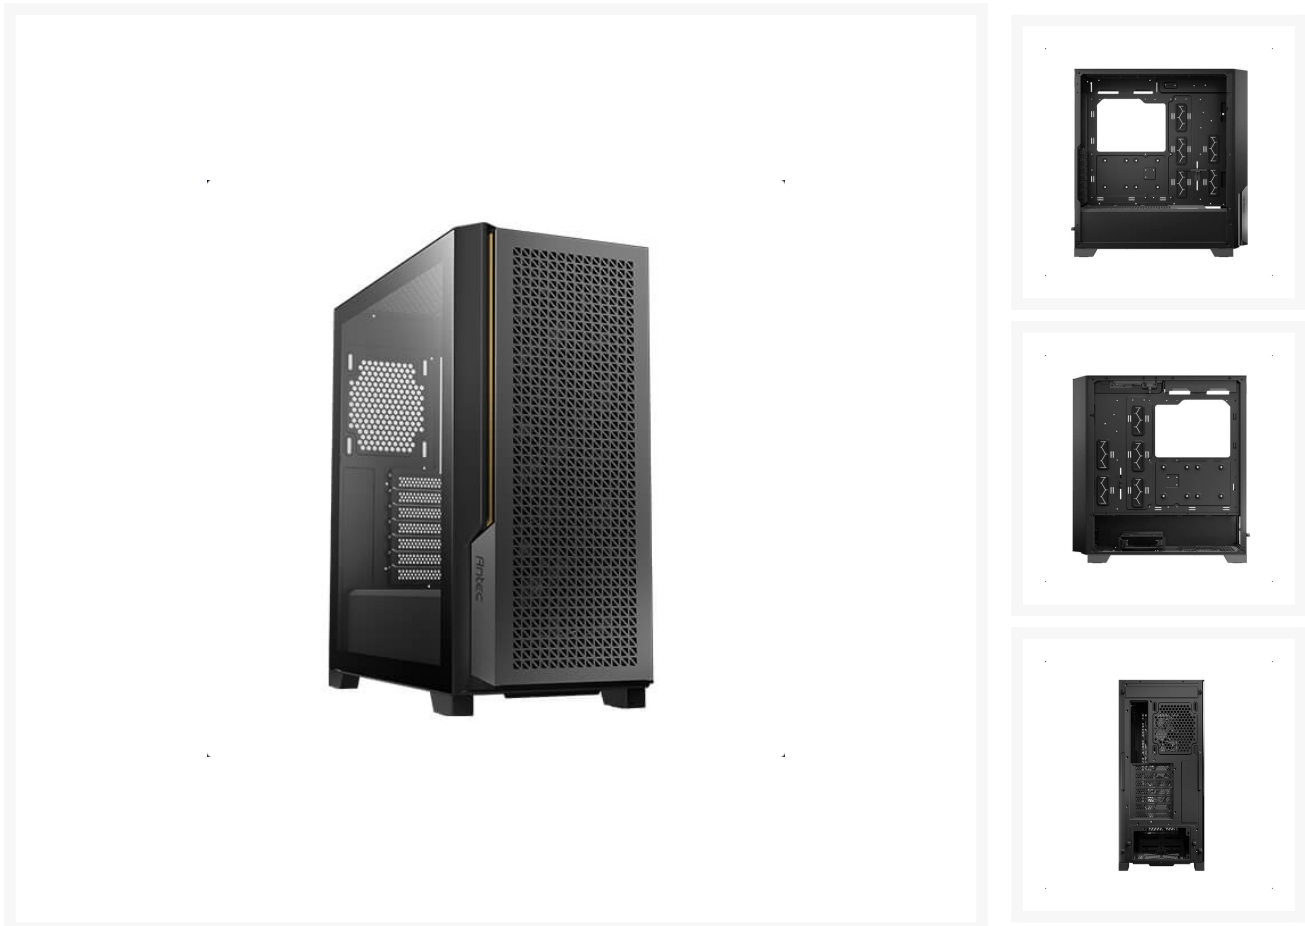

P20C MIDI-TOWER ZWART ZONDER PSU

€ 135,96

Excl. BTW: € 112,36

Afbeeldingen

Beschrijving

Design		Koeling	
Vormfactor	Midi-Toren	Aantal geïnstalleerde ventilators voorkant	3 x 120 mm
Soort	PC	Maximale aantal ventilators voorkant	3
Kleur van het product	Zwart	Voorste ventilators ondersteunende diameters	3 x 120mm / 3 X 140mm / 2 x 185mm
Supported motherboard form factors	EATX, ATX, Micro-ATX, Mini-ITX		

Aantal 3.5" bays	2	Maximaal aantal ventilators achterkant	1
Aantal 5.25" bays	0	Achterkant ventilators ondersteunende diameters	120 mm
Aantal 2.5" bays	2	Maximaal aantal ventilators bovenkant	3
Aantal uitbreidings sleuven	7	Bovenste ventilators ondersteunende diameters	3x120 mm of 2x 140mm
Zijraam	Ja	Ondersteunde afmetingen voorste radiatorventilator	120 / 140 / 240 / 280 / 360mm
Belichting	Nee	Ondersteunde afmetingen achterste radiatorventilator	120 mm
Anti-stof filter	Ja	Ondersteunde ventilatorafmeting bovenste radiator	120 / 140 / 240 / 280 / 360mm
Maximum CPU cooler hoogte	17 cm	Gewicht en omvang	
Maximum grafische kaart lengte	37,5 cm		
Maximum PSU lengte	205mm (met HDD) 410mm (zonder HDD)		
Power voorraad		Breedte	220 mm
Vermogenstoevoer inclusief	Nee	Diepte	469 mm
Poorten & interfaces		Hoogte	490 mm
Aantal USB 2.0-poorten	0	Gewicht	7,21 kg
Aantal poorten USB 3.2 Gen 1 (3.1 Gen 1) Type A	2		
Aantal poorten USB 3.2 Gen 2 (3.1 Gen 2) Type C	1		
Audio-ingangen	Ja		
Audio-uitgang	Ja		