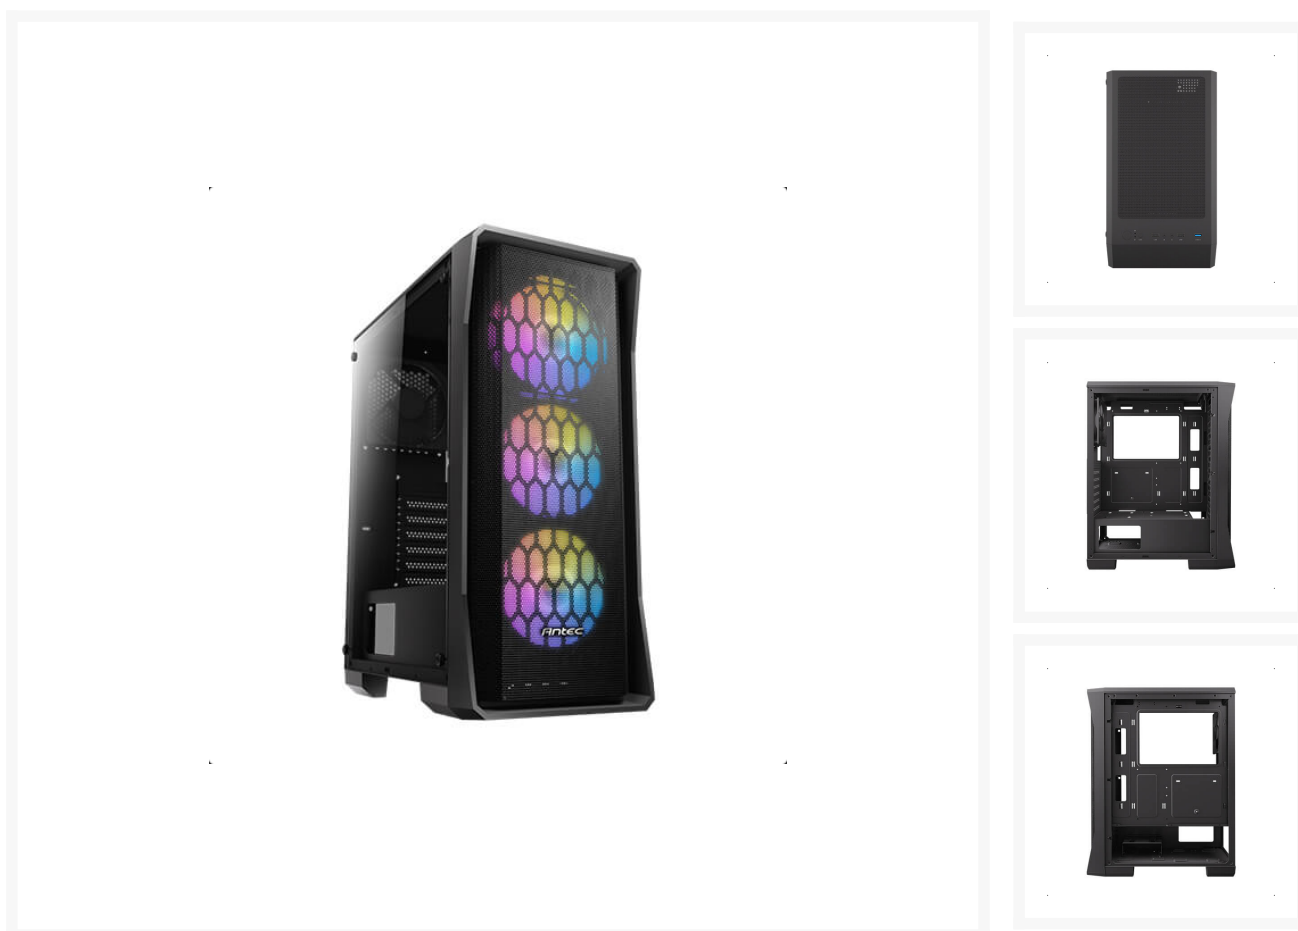

NX360 MIDI-TOWER ZWART RGB ZONDER VOEDING

€ 59,96

Excl. BTW: € 49,55

Afbeeldingen

Beschrijving

Design		Koeling	
Vormfactor	Midi-Toren	Aantal geïnstalleerde ventilators voorkant	3x 120 mm (aRGB)
Soort	PC		
Materiaal	SPCC, ABS, 4mm Gehard glas	Maximale aantal ventilators voorkant	3
		Voorste ventilators ondersteunende diameters	120,140 mm
Kleur van het product	Zwart		

Supported motherboard form factors	ATX, Micro-ATX, Mini-ITX	Geïnstalleerde ventilators achterkant	1 x 120 mm
Aantal 3.5" bays	1/1	Maximaal aantal ventilators achterkant	1
Aantal 5.25" bays	0	Achterkant ventilators ondersteunende diameters	120 mm
Aantal 2.5" bays	1	Maximaal aantal ventilators bovenkant	2
Aantal uitbreidingsleuven	7	Bovenste ventilators ondersteunende diameters	120 mm
Zijraam	Ja	Ondersteunde afmetingen voorste radiatorventilator	120 / 140 / 240 / 280 / 360mm
Belichting	Ja	Ondersteunde afmetingen achterste radiatorventilator	120 mm
Maximum CPU cooler hoogte	160 mm	Gewicht en omvang	
Maximum grafische kaart lengte	290 mm	Breedte	210 mm
Maximum PSU lengte	180mm (met HDD) 315mm (zonder HDD)	Diepte	378 mm
Power voorraad		Hoogte	472 mm
Vermogenstoevoer inclusief	Nee	Gewicht	4 kg
Poorten & interfaces			
Aantal USB 2.0-poorten	2		
Aantal poorten USB 3.2 Gen 1 (3.1 Gen 1) Type A	1		
Audio-ingangen	Ja		
Audio-uitgang	Ja		

Productinformatie

Artikelnummer	NX360
Merk	ANTEC
Is on Sale	Nee