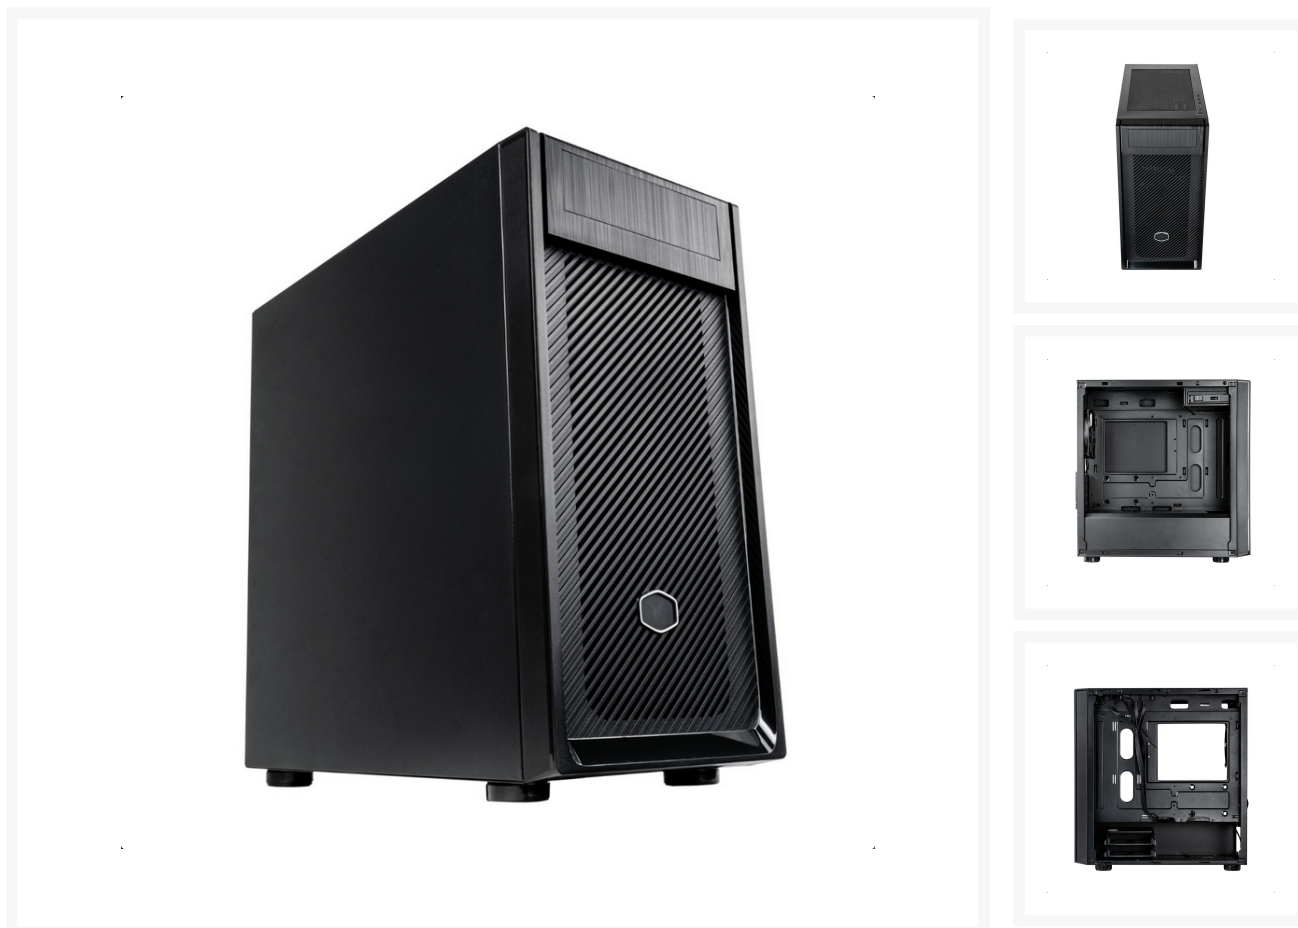

ELITE 300 MIDI-TOWER ZWART ZONDER PSU

€ 64,95

Excl. BTW: € 53,68

Afbeeldingen

Beschrijving

Design		Koeling	
Vormfactor	Mini-Toren	Aantal geïnstalleerde ventilators voorkant	Geen
Soort	PC	Maximale aantal ventilators voorkant	2
Kleur van het product	Zwart	Voorste ventilators ondersteunende diameters	120 mm
Supported motherboard form factors	Micro-ATX, Mini-ITX	Geïnstalleerde ventilators achterkant	1 x 120 mm
Aantal 3.5" bays	2		

Aantal 5.25" bays	1	Maximaal aantal ventilators achterkant	1
Aantal 2.5" bays	2	Achterkant ventilators ondersteunende diameters	120 mm
Aantal uitbreidingsleuven	4	Maximaal aantal ventilators bovenkant	2 (zonder ODD bay) 1 (met ODD bay)
Zijraam	Nee		
Belichting	Nee		
Maximum CPU cooler hoogte	165,5 mm	Bovenste ventilators ondersteunende diameters	120, 140 mm
Maximum grafische kaart lengte	36,5 cm	Ondersteunde afmetingen voorste radiatorventilator	120,240 mm
Maximum PSU lengte	16 cm	Ondersteunde afmetingen achterste radiatorventilator	120 mm
Power voorraad			
Vermogenstoevoer inclusief	Nee	Ondersteunde ventilatorafmeting bovenste radiator	120, 140, 240, 280 mm 240 en 280mm (alleen zonder ODD bay)
Poorten & interfaces			
Aantal USB 2.0-poorten	0		
Aantal poorten USB 3.2 Gen 1 (3.1 Gen 1) Type A	2		
Aantal poorten USB 3.2 Gen 2 (3.1 Gen 2) Type C	Geen	Aantal geïnstalleerde ventilators bovenkant	Geen
Audio-ingangen	Ja	Gewicht en omvang	
Audio-uitgang	Ja	Breedte	203,5 mm
		Diepte	413,5 mm
		Hoogte	425 mm