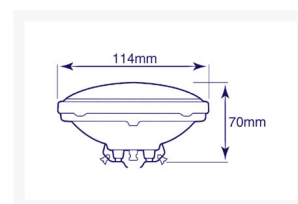

LAMP HALOGEEN 30W 6.4V

€ 6,95

Excl. BTW: € 5,74

Afbeeldingen

Beschrijving

- VDLP36CW
- voor:
  - VLP36B en VLP36C
  - VDLPS36BL3
  - VDLPROM1, VDLPROM2 en VDLPROM3
- uitsluitend voor signaleringstoepassingen

Specificaties

- merk: hq power
- type: PAR36
- spanning (V): 6.4
- verbruik (W): 30
- fitting: schroeffitting
- gemiddelde levensduur (u): 100
- kleurtemperatuur (K): 3000
- luminous flux: ± 110 lm
- intensiteit : -
- stralingshoek: -
- kleur: -
- afmetingen: Ø 114 x 70 mm
- uitsluitend voor signaleringstoepassingen