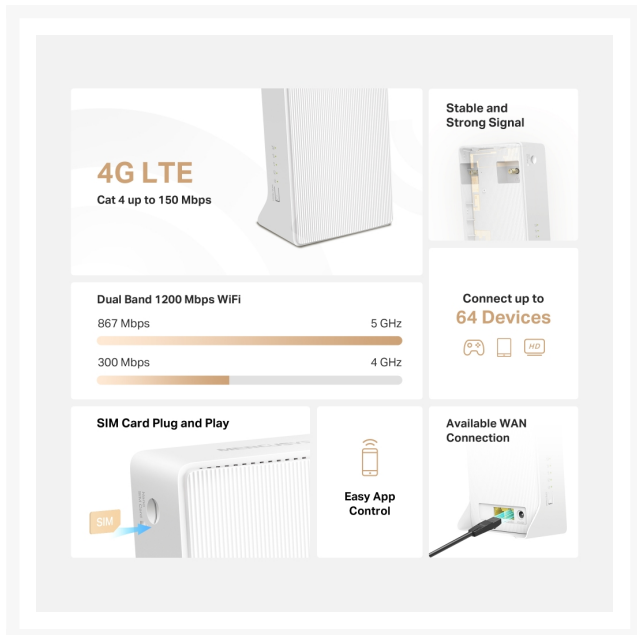

AC1200 4G LTE CAT4 150/50 MBPS

€ 55,95

Excl. BTW: € 46,24

Afbeeldingen

Beschrijving

Data-uitwisseling		Mobiel netwerken	
Dat netwerk	FDD-LTE: B1/B3/B5/B7/B8/B20/B28 (2100/1800/850/2600/900/800/700 MHz) TDD-LTE: B38/B40 (2600/2300 MHz) HSPA+/UMTS: B1/B5/B8 (2100/850/900 MHz)	SIM card type	Nano-SIM
WAN-verbinding		Poorten & interfaces	
SIM-kaartsleuf	Ja	Aantal Ethernet LAN (RJ-45)-poorten	2
Draadloos LAN		Beveiliging	
Wifi-band	Dual-band (2.4 GHz / 5 GHz)	Ondersteunde beveiligingsalgoritmen	WPA-PSK / WPA2-PSK
Wifi-standaard	Wi-Fi 5 (802.11ac/a/n/b/g)	Technische details	
WLAN gegevensoverdrachtsnelheid (max)	1200 Mbit/s	Gegevenssnelheden	DL: 150Mbps, UL: 50Mbps
Netwerk		Antenne	
Ethernet LAN	Ja	Antenne-ontwerp	Intern
Interfacetype Ethernet LAN	100 Mbit/s	GSM Antenne	2x 4G/3G Externe Antenne Poorten (Antenne's niet inbegrepen)