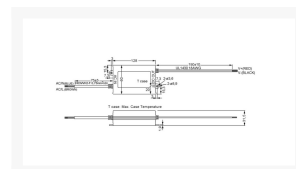

### Beschrijving

[Klik hier om de datasheet te bekijken](#)

LED DRIVER 40W 17-29V/1400MA CC DIMBAAR