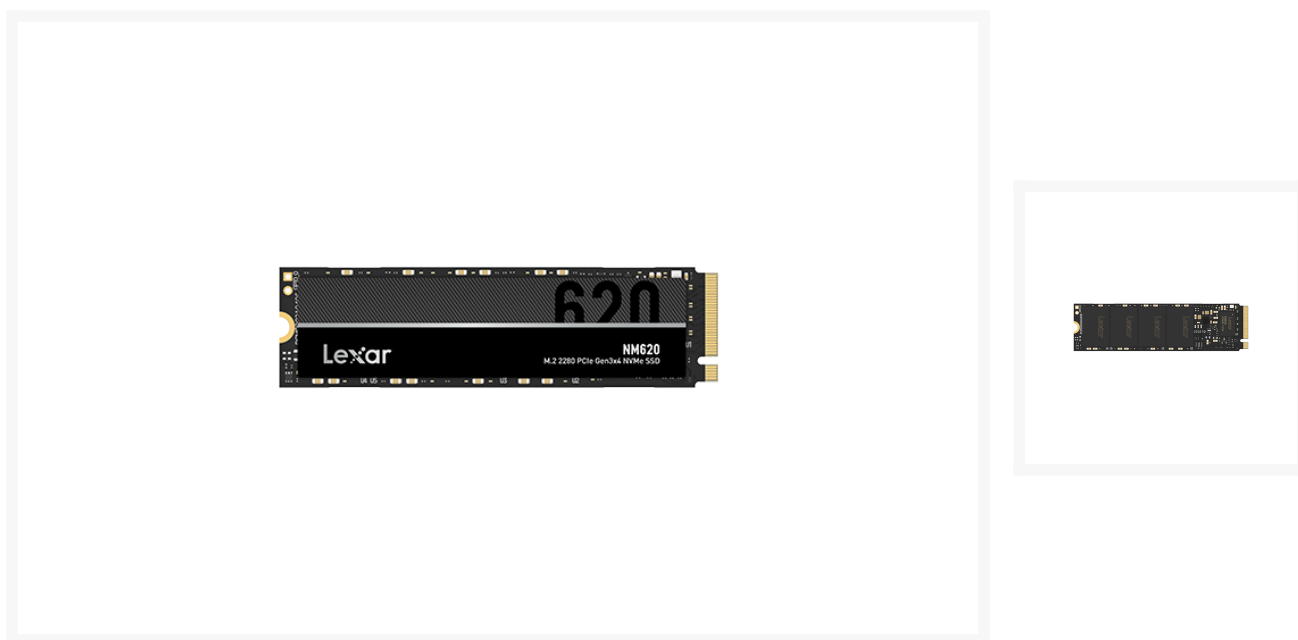

SSD 2,5" 256GB M.2 PCIE NVME

€ 85,99

Excl. BTW: € 71,07

Afbeeldingen

Beschrijving

Kenmerken		Prestatie	
SSD capaciteit	256 GB	Solid State Drive (SSD) interfaces	PCI Express 3.0
SSD-vormfactor	M.2		
Interface	PCI Express 3.0		
NVMe	Ja		
M.2 SSD-grootte	2280 (22 x 80 mm)		
Leessnelheid	3500 MB/s		
Schrijfsnelheid	1300 MB/s		

Productinformatie

Artikelnummer	SSD256M2/L
Merk	LEXAR
Is on Sale	Nee