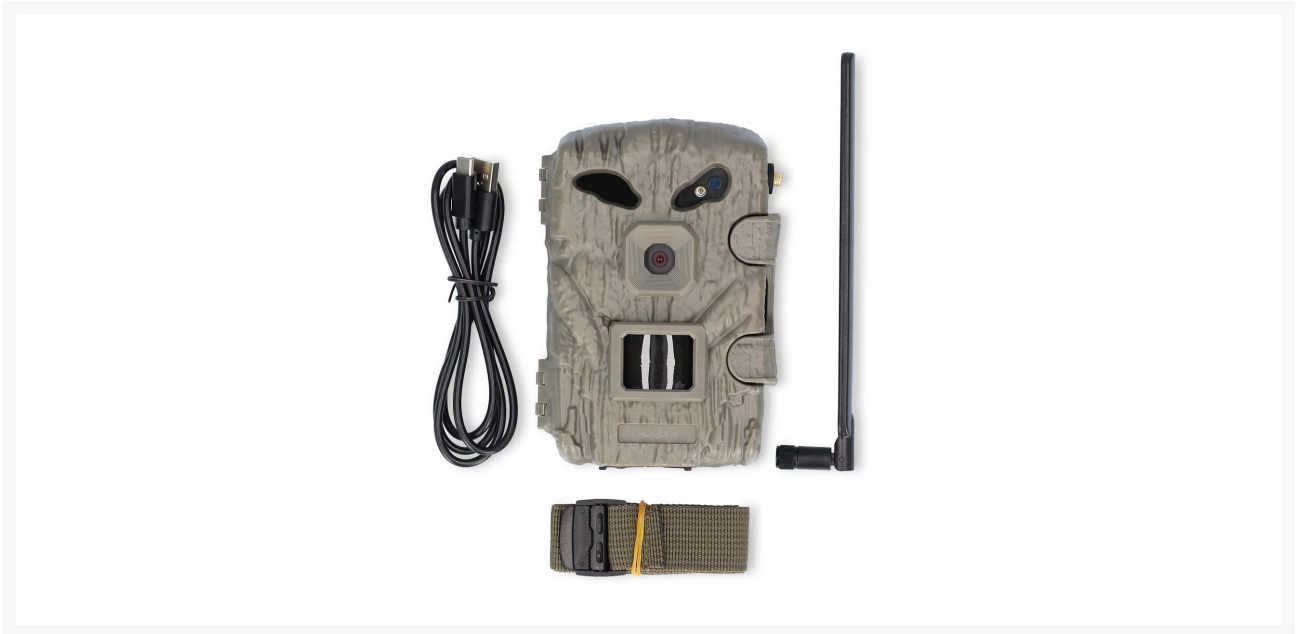

WILDCAMERA 2MP 1080P NACHTZICHT 15M

€ 199,95

Excl. BTW: € 165,25

Afbeeldingen

Beschrijving

Deze Nedis Full HD Trail Wildlife Camera maakt gebruik van 4G-technologie en stuurt razendsnel beelden naar uw e-mail, u kunt vervolgens de afbeeldingen en video's op uw smartphone of computer bekijken. Wil je direct op de hoogte worden gebracht als er beweging is? Dan is deze Nedis 4G wildlife camera de beste keuze voor jou. U hebt toegang tot de opgenomen afbeeldingen en video's door ze automatisch naar de cloud te sturen via een 4G-verbinding.

De camera maakt 1, 4, 5, 8, 16, 20 of 30 megapixel beelden of maakt Full HD video's in 1080p met geluid.

De camera heeft een bereik van 20 meter en een beeldhoek van 50 graden. De responstijd is 0,3 seconden. De camera is zo in te stellen dat deze alleen op bepaalde dagen of op bepaalde tijden actief is, dit voorkomt vaak veel onnodig beeldmateriaal (dit komt je databundel ten goede). Natuurlijk is dit een zogenaamde zwarte no-glow wildlife camera. No-glow is niet te detecteren door mens en dier, wat deze camera uitermate geschikt maakt voor beveiligingsdoeleinden naast natuurfotografie. De wildlife camera heeft een mooi camouflagepatroon waardoor de camera niet opvalt in de omgeving. De camera werkt op batterijen of op het lichtnet. U kunt 4x AA- of 8x AA-batterijen plaatsen (niet inbegrepen) of een optionele 12,0 V DC-netvoedingsadapter gebruiken (niet inbegrepen).

De consument moet voldoen aan de toepasselijke wet- en regelgeving en zich ervan bewust zijn dat deze beperkingen kunnen opleggen aan het maken en gebruiken van camerabeelden.

Breedte	95 mm
Hoogte	135 mm
Diepte	65 mm
Gewicht	345 g
Materiaal	ABS