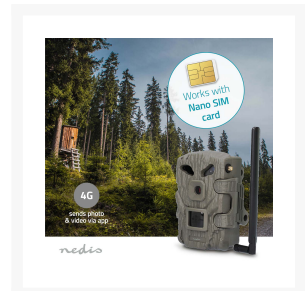

WILDCAMERA 2MP 1080P NACHTZICHT 15M

€ 199,95

Excl. BTW: € 165,25

Afbeeldingen

Beschrijving

Deze Nedis Full HD Trail Wildlife Camera maakt gebruik van 4G-technologie en stuurt razendsnel beelden naar uw e-mail, u kunt vervolgens de afbeeldingen en video's op uw smartphone of computer bekijken. Wil je direct op de hoogte worden gebracht als er beweging is? Dan is deze Nedis 4G wildlife camera de beste keuze voor jou. U hebt toegang tot de opgenomen afbeeldingen en video's door ze automatisch naar de cloud te sturen via een 4G-verbinding.

De camera maakt 1, 4, 5, 8, 16, 20 of 30 megapixel beelden of maakt Full HD video's in 1080p met geluid.

De camera heeft een bereik van 20 meter en een beeldhoek van 50 graden. De responstijd is 0,3 seconden. De camera is zo in te stellen dat deze alleen op bepaalde dagen of op bepaalde tijden actief is, dit voorkomt vaak veel onnodig beeldmateriaal (dit komt je databundel ten goede). Natuurlijk is dit een zogenaamde zwarte no-glow wildlife camera. No-glow is niet te detecteren door mens en dier, wat deze camera uitermate geschikt maakt voor beveiligingsdoeleinden naast natuurfotografie. De wildlife camera heeft een mooi camouflagepatroon waardoor de camera niet opvalt in de omgeving. De camera werkt op batterijen of op het lichtnet. U kunt 4x AA- of 8x AA-batterijen plaatsen (niet inbegrepen) of een optionele 12,0 V DC-netvoedingsadapter gebruiken (niet inbegrepen).

De installatie is heel eenvoudig. Je voert het e-mailadres in de Camera Trap Wireless app in, plaatst een simkaart (met datageod en zonder pincode) in de camera en de camera is nu klaar voor gebruik. Met de gratis Camera Trap Wireless-app voor Android™ of iOS kunt u de camera-instellingen op afstand beheren en eenvoudig video's en afbeeldingen downloaden. In de app kun je de time laps delay instellen, een timer en kalenderplanning instellen maar ook diverse video-instellingen kunnen worden ingesteld.