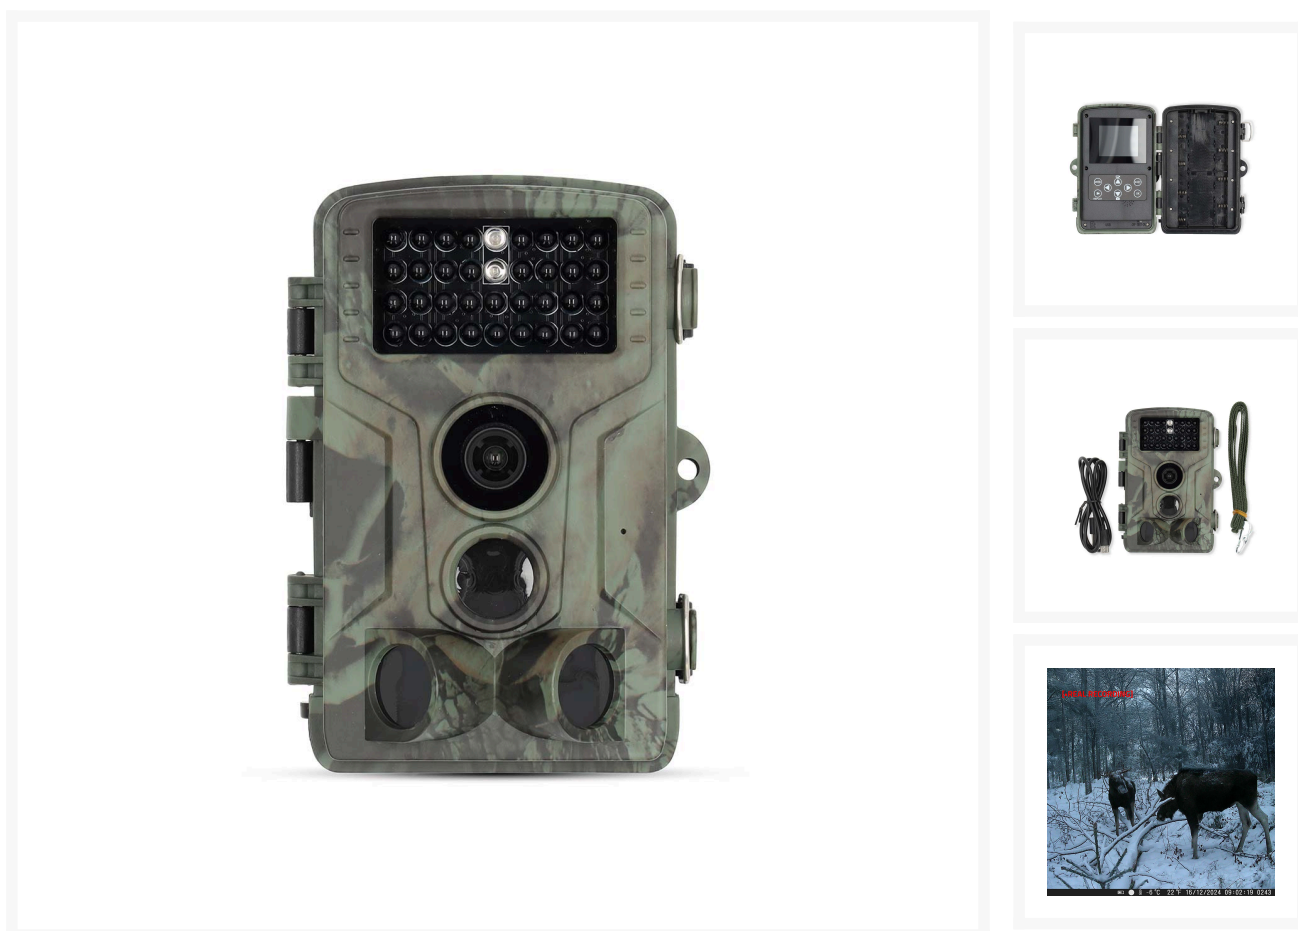

WILDCAMERA 5MP 4K NACHTZICHT 20M

€ 94,95

Excl. BTW: € 78,47

Afbeeldingen

Beschrijving

Ontketen de kracht van geavanceerde bewaking en natuurfotografie met de Nedis Ultra HD 4K Trail Camera. Of je nu je eigendommen bewaakt, nachtelijk wild observeert of je boerderij in de gaten houdt, deze veelzijdige camera biedt een naadloze mix van geavanceerde technologie en een robuust ontwerp.

Verbluffende kwaliteit in elk frame

Het hart van deze trailcamera wordt gevormd door een krachtige 5MP CMOS-sensor, die dag en nacht voor levendige, kristalheldere beelden zorgt. De camera maakt foto's met een ongelooflijke 50 megapixels en neemt video op in Ultra HD 4K-resolutie, zodat elk detail met opmerkelijke precisie wordt vastgelegd. Van de subtiele bewegingen van wilde dieren tot de scherpe contouren van je woonomgeving, deze camera staat garant voor een vlekkeloze visuele documentatie.

Uitmundend nachtzicht

Als de zon ondergaat, mist de Nedis Trail Camera niets. Uitgerust met no-glow infrarood (IR) LED's biedt hij nachtzicht tot 20 meter. Deze LED's verlichten je doel zonder zichtbaar licht, zodat je 's nachts discreet en effectief kunt werken. Perfect voor het observeren van ongreijpbare wilde dieren of het beveiligen van je eigendom in het donker.

Robuust en betrouwbaar ontwerp

De Nedis Trail Camera is gebouwd om te weerstaan en heeft een IP65 waterdichte behuizing, waardoor hij perfect is voor buitenomgevingen. Regen, sneeuw of harde wind - deze camera is ontworpen om het allemaal te weerstaan. De robuuste constructie zorgt voor consistente prestaties, ongeacht de omstandigheden.