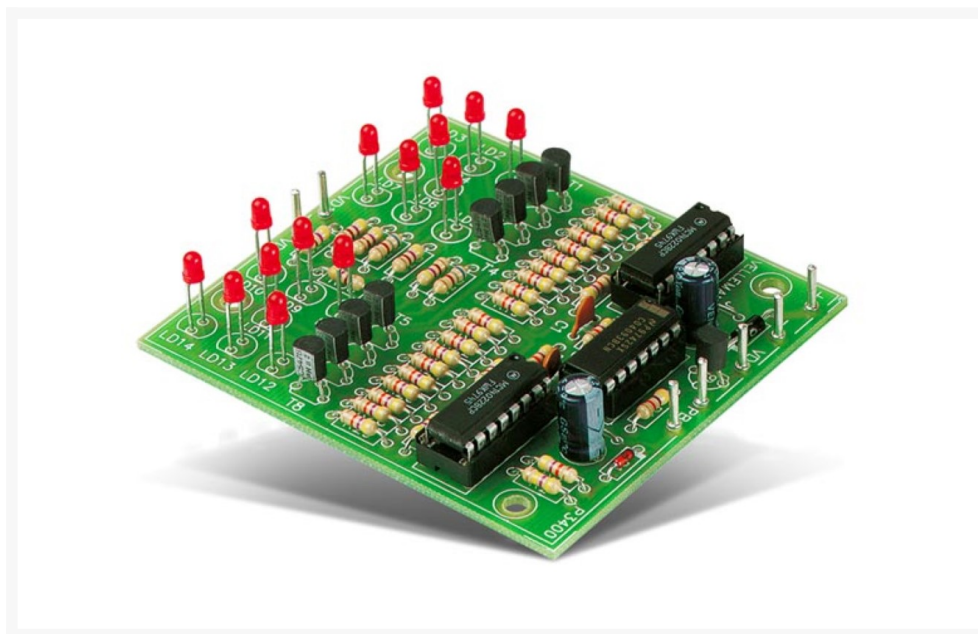

DUBBELE ELEKTRISCHE DOBBELSTEE N

€ 14,96

Excl. BTW: € 12,36

Afbeeldingen

Beschrijving

Gezelschapsspelen zijn een plezierige vorm van ontspanning, maar de erbij horende dobbelstenen zijn een voortdurende bron van ergernis : ze vallen op de grond, niet iedereen heeft het resultaat goed gezien, er wordt wel eens gepoogd te sjoemelen bij het gooien, enz. Over het resultaat op de displays van deze automatische dobbelsteen kan geen enkele twijfel bestaan en valsspelen is totaal uitgesloten. Twee volledig onafhankelijke dobbelstenen. Naar keuze spelen met één of twee dobbelstenen. Automatisch uitschakelen van de displays na 30 seconden (bespaart de batterij).

Specificaties

voeding: 8 tot 12VDC of 6VAC / 60mA

afmetingen print: 76 x 70mm

aanbevolen behuizing: BA4

aanbevolen transformator: 1060012M

aanbevolen adaptervoeding: PS905

Productinformatie

Artikelnummer	K3400
Merk	WHADDA
Is on Sale	Nee