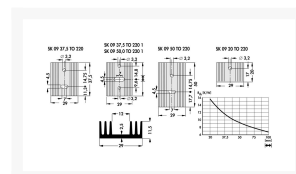

KOELPROFIEL 29X20X11,5MM - ZWART

€ 1,95

Excl. BTW: € 1,61

Afbeeldingen

Beschrijving

KOELPROFIEL 29X20X11,5MM - ZWART

[Klik hier om de datasheet te bekijken](#)

Productinformatie