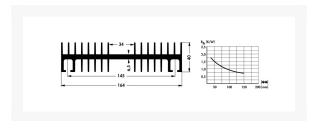

### Beschrijving

KOELPROFIEL 164X50X40MM - ZWART

[Klik hier om de datasheet te bekijken](#)