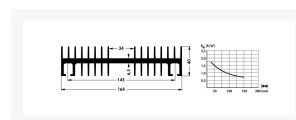

### Beschrijving

KOELPROFIEL 164X37,5X40MM - ZWART