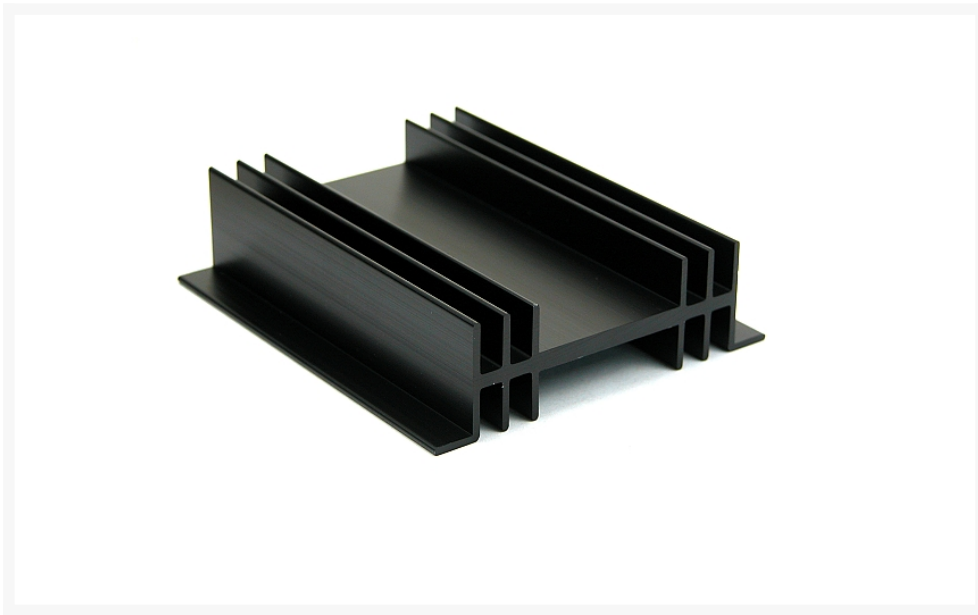

## KOELPROFIEL 88X100X26MM - ZWART

€ 9,24

Excl. BTW: € 7,64

### Afbeeldingen

### Beschrijving

KOELPROFIEL 88X100X26MM - ZWART