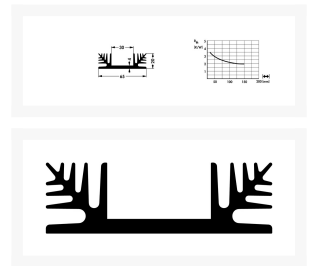

### Afbeeldingen

### Beschrijving

KOELPROFIEL 65X50X20MM - ZWART

[Klik hier om de datasheet te bekijken](#)