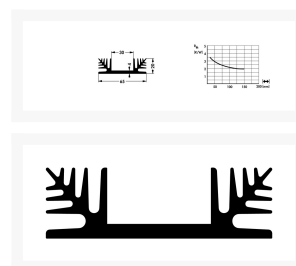

KOELPROFIEL 65X100X20MM - ZWART

€ 7,74

Excl. BTW: € 6,40

Afbeeldingen

Beschrijving

KOELPROFIEL 65X100X20MM - ZWART

[Klik hier om de datasheet te bekijken](#)

Productinformatie