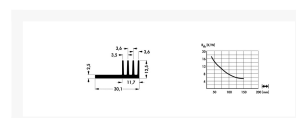

## KOELPROFIEL 30,1X37,5X12,5MM - ZWART

€ 1,50

Excl. BTW: € 1,24

### Beschrijving

KOELPROFIEL 30,1X37,5X12,5MM - ZWART

[Klik hier om de datasheet te bekijken](#)